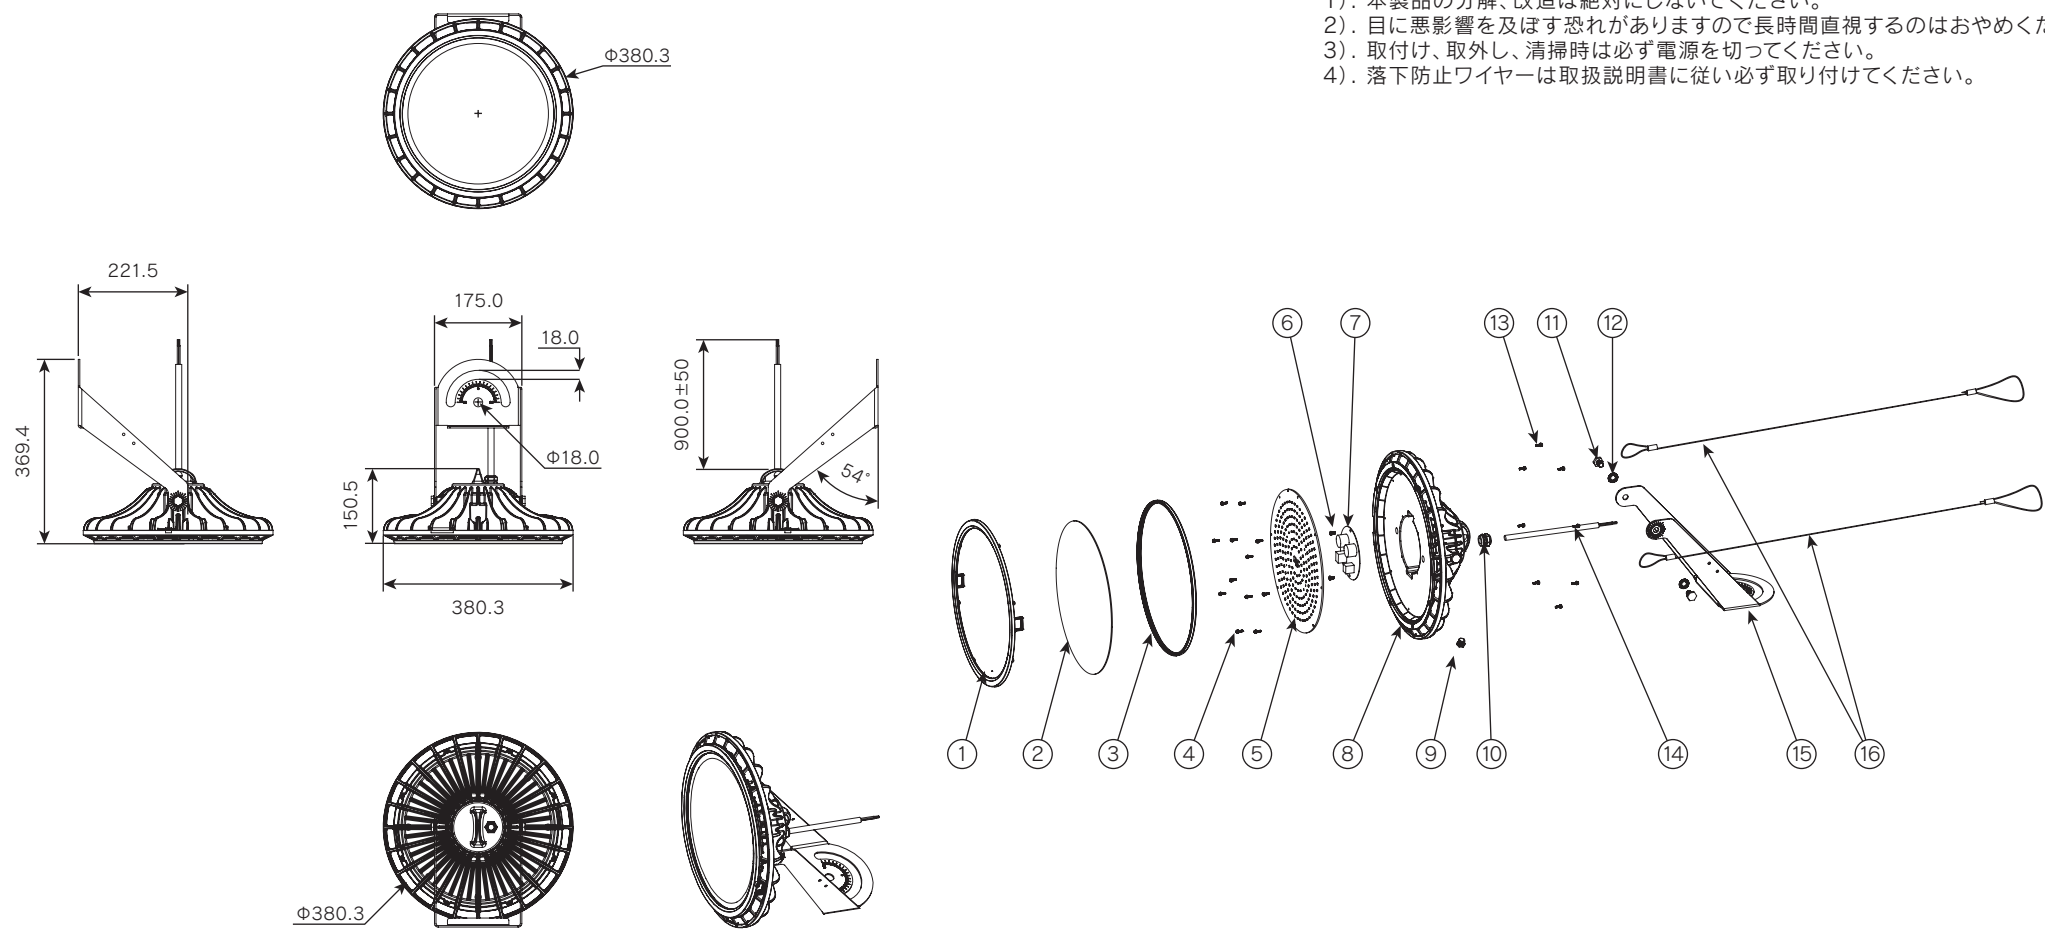

ROUGH 電源内蔵型高出力LED照明 投光器型

更新日 2024.05.02
作成日 2024.05.02

《安全上の注意》
商品を安全に正しくお使いいただくために、取扱説明書をお読みください。

《使用上の注意》
1). 本製品の分解、改造は絶対にしないでください。
2). 目に悪影響を及ぼす恐れがありますので長時間直視するのはおやめください。
3). 取付け、取外し、清掃時は必ず電源を切ってください。
4). 落下防止ワイヤーは取扱説明書に従い必ず取り付けてください。

部番	部品名	個数	サイズ	材質	摘要	部番	部品名	個数	サイズ	材質	摘要					品名	電源内蔵型 LED高天井灯			
①	レンズホルダー	1	$\Phi 338.2 \times 24.5$ mm	ADC12	-	⑨	ゴアテックス	1	M12	-	-	器具光束	33,800lm	質量	図法	単位	品番	ROUS1000N-A-CL		
②	PCカバー	1	$\Phi 310 \times 2$ mm	PC	-	⑩	ケーブル防水ナット	1	M20×1.5pitch / Cap 22mm	-	-	発光効率	161.0lm/w							
③	シリコンリング	1	$\Phi 314 \times 8.3$ mm	シリコン	-	⑪	ボルト	2	M10×16mm	SUS304	-	保護等級	IP67	-	⊕	mm	図番	ROUS-A-0032-A		
④	ネジ(ワッシャー付)	12	M3×10mm	SUS304	-	⑫	ワッシャー(セルフロック鍍金)	2	10.3×21×2.2mm	SUS304	-	定格電圧	100-242V 50/60Hz							
⑤	LEDアルミ基板	1	-	アルミ/LED2835PKG	-	⑬	ネジ(ワッシャー付)	8	M3×12mm	SUS304	-	定格電流	2.10-0.87A	作成	検図	承認	消費電力	210W		
⑥	ネジ(ワッシャー付)	2	M4×8mm	SUS304	-	⑭	ケーブル	1	3×1.25mm ²	SUS304	-	特記事項	-							
⑦	電源	1	-	-	-	⑮	ブラケット	1	246×213×40mm	SGCC	-	落下防止ワイヤー	2	1.0×1500mm	SUS304	-	三宅	猪狩	伊東	株式会社ROUGH
⑧	本体	1	$\Phi 380.3 \times 144$ mm	AZ91D	-	⑯	落下防止ワイヤー	2	1.0×1500mm	SUS304	-									