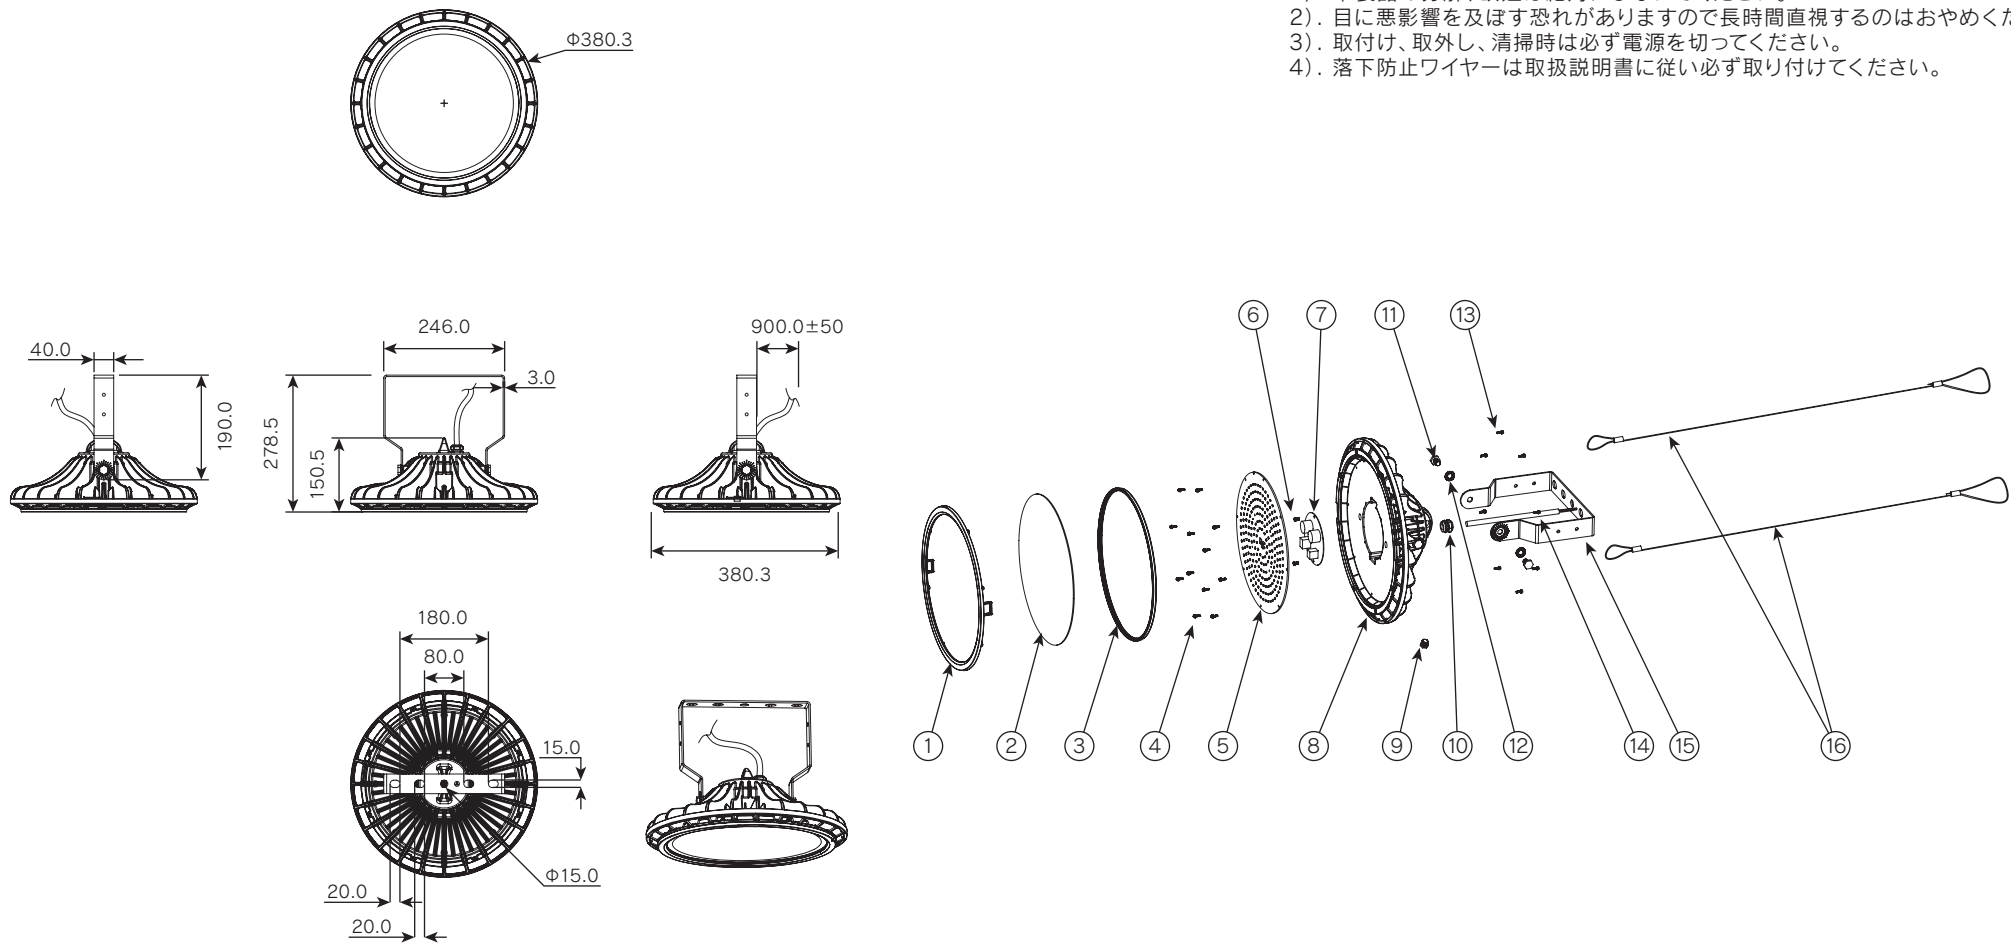

ROUGH 電源内蔵型高出力LED照明 直付け型

更新日 2024.05.02
作成日 2024.05.02

- 《安全上の注意》
商品を安全に正しくお使いいただくために、取扱説明書をお読みください。
- 《使用上の注意》
- 1) 本製品の分解、改造は絶対にしないでください。
 - 2) 目に悪影響を及ぼす恐れがありますので長時間直視するのはおやめください。
 - 3) 取付け、取外し、清掃時は必ず電源を切ってください。
 - 4) 落下防止ワイヤーは取扱説明書に従い必ず取り付けてください。

部番	部品名	個数	サイズ	材質	摘要	部番	部品名	個数	サイズ	材質	摘要					品名	電源内蔵型 LED高天井灯		
①	レンズホルダー	1	Φ338.2×24.5mm	ADC12	-	⑨	ゴアテックス	1	M12	-	-	器具光束	33,800lm	質量	図法	単位	品番	ROUS1000N-B-CL	
②	PCカバー	1	Φ310×2mm	PC	-	⑩	ケーブル防水ナット	1	M20×1.5pitch / Cap 22mm	-	-	発光効率	161.0lm/w						
③	シリコンリング	1	Φ314×8.3mm	シリコン	-	⑪	ボルト	2	M10×16mm	SUS304	-	保護等級	IP67	-	⊕	mm	図番	ROUS-A-0030-A	
④	ネジ(ワッシャー付)	12	M3×10mm	SUS304	-	⑫	ワッシャー(セルフロック鍍金)	2	10.3×21×2.2mm	SUS304	-	定格電圧	100-242V 50/60Hz						
⑤	LEDアルミ基板	1	-	アルミ/LED2835PKG	-	⑬	ネジ(ワッシャー付)	8	M3×12mm	SUS304	-	定格電流	2.10-0.87A	作成	検図	承認	消費電力	210W	
⑥	ネジ(ワッシャー付)	2	M4×8mm	SUS304	-	⑭	ケーブル	1	3×1.25mm ²	SUS304	-	特記事項	-						
⑦	電源	1	-	-	-	⑮	ブラケット	1	246×213×40mm	SGCC	-					三宅	猪狩	伊東	株式会社ROUGH
⑧	本体	1	Φ380.3×144mm	AZ91D	-	⑯	落下防止ワイヤー	2	1.0×1500mm	SUS304	-								