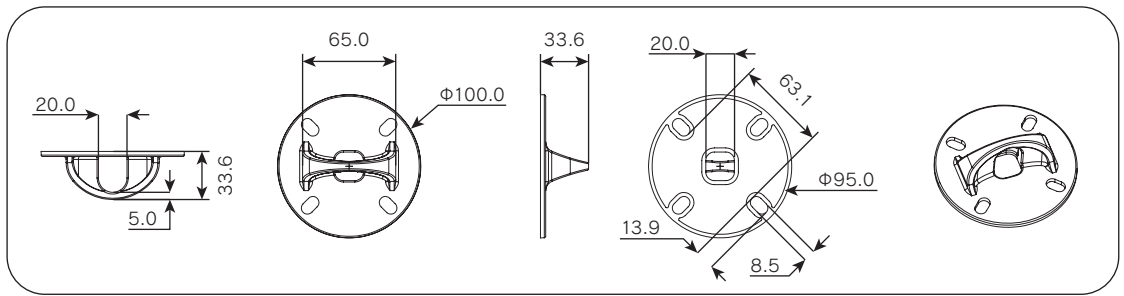

ROUGH 電源内蔵型高出力LED照明 吊下げ型

更新日 2024.05.02
作成日 2024.05.02

- 《安全上の注意》
商品を安全に正しくお使いいただくために、取扱説明書をお読みください。
- 《使用上の注意》
- 1) 本製品の分解、改造は絶対にしないでください。
 - 2) 目に悪影響を及ぼす恐れがありますので長時間直視するのはおやめください。
 - 3) 取付け、取外し、清掃時は必ず電源を切ってください。
 - 4) 落下防止ワイヤーは取扱説明書に従い必ず取り付けてください。

部番	部品名	個数	サイズ	材質	摘要	部番	部品名	個数	サイズ	材質	摘要	質量	図法	単位	品名	電源内蔵型 LED高天井灯	
①	レンズホルダー	1	Φ338.2×24.5mm	ADC12	-	⑨	ゴアテックス	1	M12	-	-	4.65kg	⊕ ⊖	mm	品番	ROUS1000N-H-60	
②	PCカバー	1	Φ310×2mm	PC	-	⑩	ケーブル防水ナット	1	M20×1.5pitch / Cap 22mm	-	-						器具光束
③	シリコンリング	1	Φ314×8.3mm	シリコン	-	⑪	ネジ(ワッシャー付)	8	M3×12mm	SUS304	-	発光効率	157.1lm/w				
④	ネジ(ワッシャー付)	8	M3×10mm	SUS304	-	⑫	ケーブル	1	3×1.25mm ²	SUS304	-	保護等級	IP67				
⑤	LEDアルミ基板	1	-	アルミ/LED2835PKG	-	⑬	チェーン	1	400mm	SUS304	-	定格電圧	100-242V 50/60Hz				
⑥	ネジ(ワッシャー付)	2	M4×8mm	SUS304	-	⑭	丸座金	2	Φ100×33.5mm	ADC12	-	定格電流	2.10-0.87A				
⑦	電源	1	-	-	-	⑮	落下防止ワイヤー	2	1.0×1500mm	SUS304	-	消費電力	210W				
⑧	本体	1	Φ380.3×144mm	AZ91D	-	⑯	ネジ(シリコンゴム付)	4	M3×12mm	SUS304	-	特記事項	-	三宅	猪狩	伊東	株式会社ROUGH