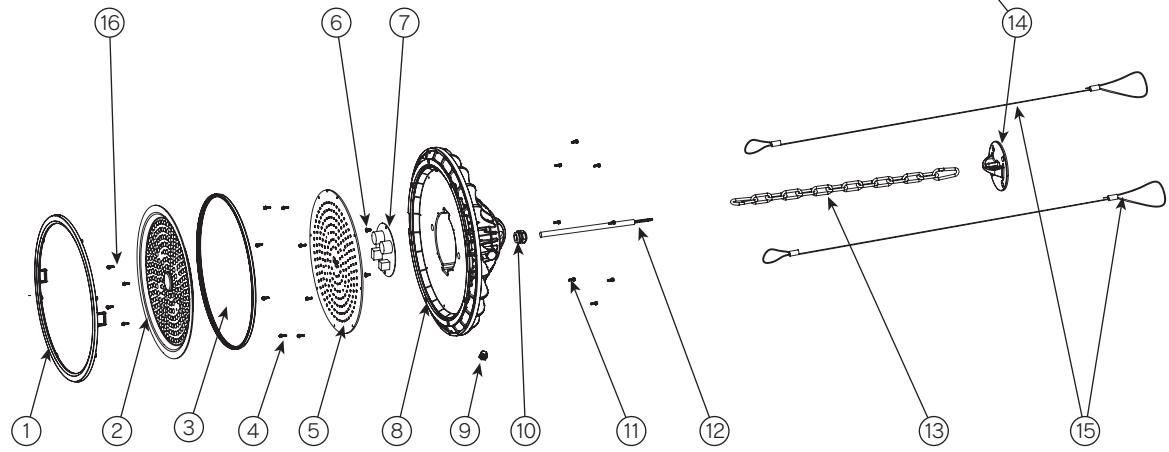

ROUGH 電源内蔵型高出力LED照明 吊下げ型

更新日 2024.05.02
作成日 2024.05.02

- 《安全上の注意》
商品を安全に正しくお使いいただくために、取扱説明書をお読みください。
- 《使用上の注意》
- 1) 本製品の分解、改造は絶対にしないでください。
 - 2) 目に悪影響を及ぼす恐れがありますので長時間直視するのはおやめください。
 - 3) 取付け、取外し、清掃時は必ず電源を切ってください。
 - 4) 落下防止ワイヤーは取扱説明書に従い必ず取り付けてください。

部番	部品名	個数	サイズ	材質	摘要	部番	部品名	個数	サイズ	材質	摘要	質量	図法	単位	品名	電源内蔵型 LED高天井灯	
①	レンズホルダー	1	Φ338.2×24.5mm	ADC12	-	⑨	ゴアテックス	1	M12	-	-	4.65kg	⊕ ⊖	mm	品番	ROUS1000N-H-60	
②	PCカバー	1	Φ310×2mm	PC	-	⑩	ケーブル防水ナット	1	M20×1.5pitch / Cap 22mm	-	-						器具光束
③	シリコンリング	1	Φ314×8.3mm	シリコン	-	⑪	ネジ(ワッシャー付)	8	M3×12mm	SUS304	-	発光効率	157.1lm/w				
④	ネジ(ワッシャー付)	8	M3×10mm	SUS304	-	⑫	ケーブル	1	3×1.25mm ²	SUS304	-	保護等級	IP67				
⑤	LEDアルミ基板	1	-	アルミ/LED2835PKG	-	⑬	チェーン	1	400mm	SUS304	-	定格電圧	100-242V 50/60Hz				
⑥	ネジ(ワッシャー付)	2	M4×8mm	SUS304	-	⑭	丸座金	2	Φ100×33.5mm	ADC12	-	定格電流	2.10-0.87A				
⑦	電源	1	-	-	-	⑮	落下防止ワイヤー	2	1.0×1500mm	SUS304	-	消費電力	210W				
⑧	本体	1	Φ380.3×144mm	AZ91D	-	⑯	ネジ(シリコンゴム付)	4	M3×12mm	SUS304	-	特記事項	-	三宅	猪狩	伊東	株式会社ROUGH