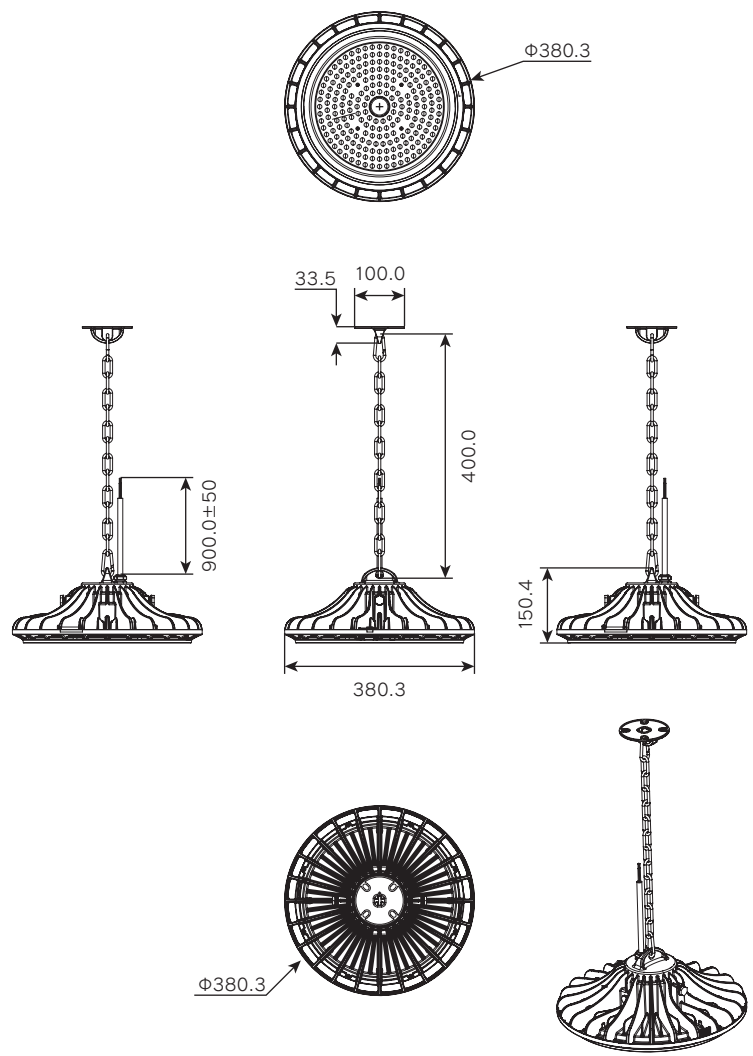

ROUGH 電源内蔵型高出力LED照明 吊下げ型

更新日 2024.05.02
作成日 2024.05.02

- 《安全上の注意》
商品を安全に正しくお使いいただくために、取扱説明書をお読みください。
- 《使用上の注意》
- 1) 本製品の分解、改造は絶対にしないでください。
 - 2) 目に悪影響を及ぼす恐れがありますので長時間直視するのはおやめください。
 - 3) 取付け、取外し、清掃時は必ず電源を切ってください。
 - 4) 落下防止ワイヤーは取扱説明書に従い必ず取り付けてください。

部番	部品名	個数	サイズ	材質	摘要	部番	部品名	個数	サイズ	材質	摘要	質量	図法	単位	品名	電源内蔵型 LED高天井灯	
①	レンズホルダー	1	Φ338.2×24.5mm	ADC12	-	⑨	ゴアテックス	1	M12	-	-	4.65kg	⊕ ⊖	mm	品番	ROUS1000N-H-60	
②	PCカバー	1	Φ310×2mm	PC	-	⑩	ケーブル防水ナット	1	M20×1.5pitch / Cap 22mm	-	-						器具光束
③	シリコンリング	1	Φ314×8.3mm	シリコン	-	⑪	ネジ(ワッシャー付)	8	M3×12mm	SUS304	-	発光効率	157.1lm/w				
④	ネジ(ワッシャー付)	8	M3×10mm	SUS304	-	⑫	ケーブル	1	3×1.25mm ²	SUS304	-	保護等級	IP67				
⑤	LEDアルミ基板	1	-	アルミ/LED2835PKG	-	⑬	チェーン	1	400mm	SUS304	-	定格電圧	100-242V 50/60Hz				
⑥	ネジ(ワッシャー付)	2	M4×8mm	SUS304	-	⑭	丸座金	2	Φ100×33.5mm	ADC12	-	定格電流	2.10-0.87A				
⑦	電源	1	-	-	-	⑮	落下防止ワイヤー	2	1.0×1500mm	SUS304	-	消費電力	210W				
⑧	本体	1	Φ380.3×144mm	AZ91D	-	⑯	ネジ(シリコンゴム付)	4	M3×12mm	SUS304	-	特記事項	-	三宅	猪狩	伊東	株式会社ROUGH