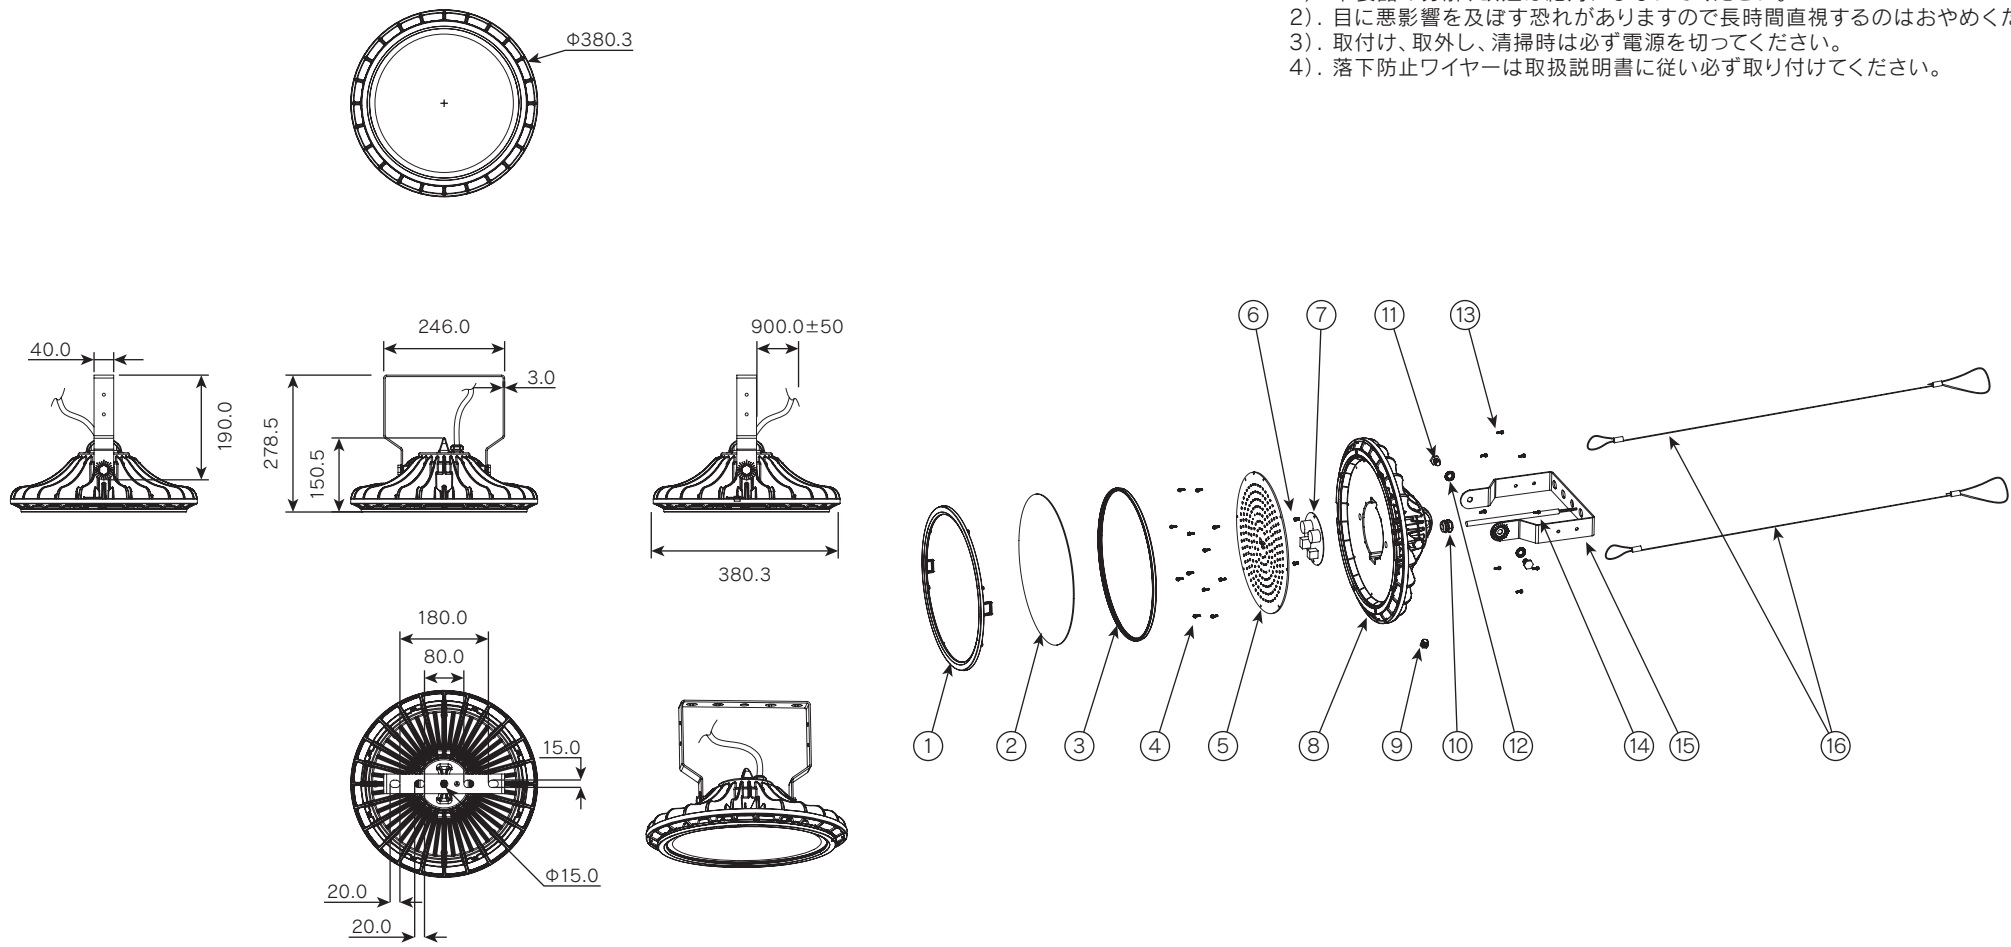

ROUGH 電源内蔵型高出力LED照明 直付け型

更新日 2024.05.02
作成日 2024.05.02

- 《安全上の注意》
商品を安全に正しくお使いいただくために、取扱説明書をお読みください。
- 《使用上の注意》
- 1) 本製品の分解、改造は絶対にしないでください。
 - 2) 目に悪影響を及ぼす恐れがありますので長時間直視するのはおやめください。
 - 3) 取付け、取外し、清掃時は必ず電源を切ってください。
 - 4) 落下防止ワイヤーは取扱説明書に従い必ず取り付けてください。

部番	部品名	個数	サイズ	材質	摘要	部番	部品名	個数	サイズ	材質	摘要					品名	電源内蔵型 LED高天井灯		
①	レンズホルダー	1	Φ338.2×24.5mm	ADC12	-	⑨	ゴアテックス	1	M12	-	-	器具光束	32,500lm	質量	図法	単位	品番	ROUS1000N-B-NL	
②	PCカバー	1	Φ310×2mm	PC	-	⑩	ケーブル防水ナット	1	M20×1.5pitch / Cap 22mm	-	-	発光効率	154.8lm/w						
③	シリコンリング	1	Φ314×8.3mm	シリコン	-	⑪	ボルト	2	M10×16mm	SUS304	-	保護等級	IP67	-	⊕	mm	図番	ROUS-A-0027-A	
④	ネジ(ワッシャー付)	12	M3×10mm	SUS304	-	⑫	ワッシャー(セルフロック鍍金)	2	10.3×21×2.2mm	SUS304	-	定格電圧	100-242V 50/60Hz						
⑤	LEDアルミ基板	1	-	アルミ/LED2835PKG	-	⑬	ネジ(ワッシャー付)	8	M3×12mm	SUS304	-	定格電流	2.10-0.87A	作成	検図	承認	消費電力	210W	
⑥	ネジ(ワッシャー付)	2	M4×8mm	SUS304	-	⑭	ケーブル	1	3×1.25mm ²	SUS304	-	特記事項	-						
⑦	電源	1	-	-	-	⑮	ブラケット	1	246×213×40mm	SGCC	-					三宅	猪狩	伊東	株式会社ROUGH
⑧	本体	1	Φ380.3×144mm	AZ91D	-	⑯	落下防止ワイヤー	2	1.0×1500mm	SUS304	-								