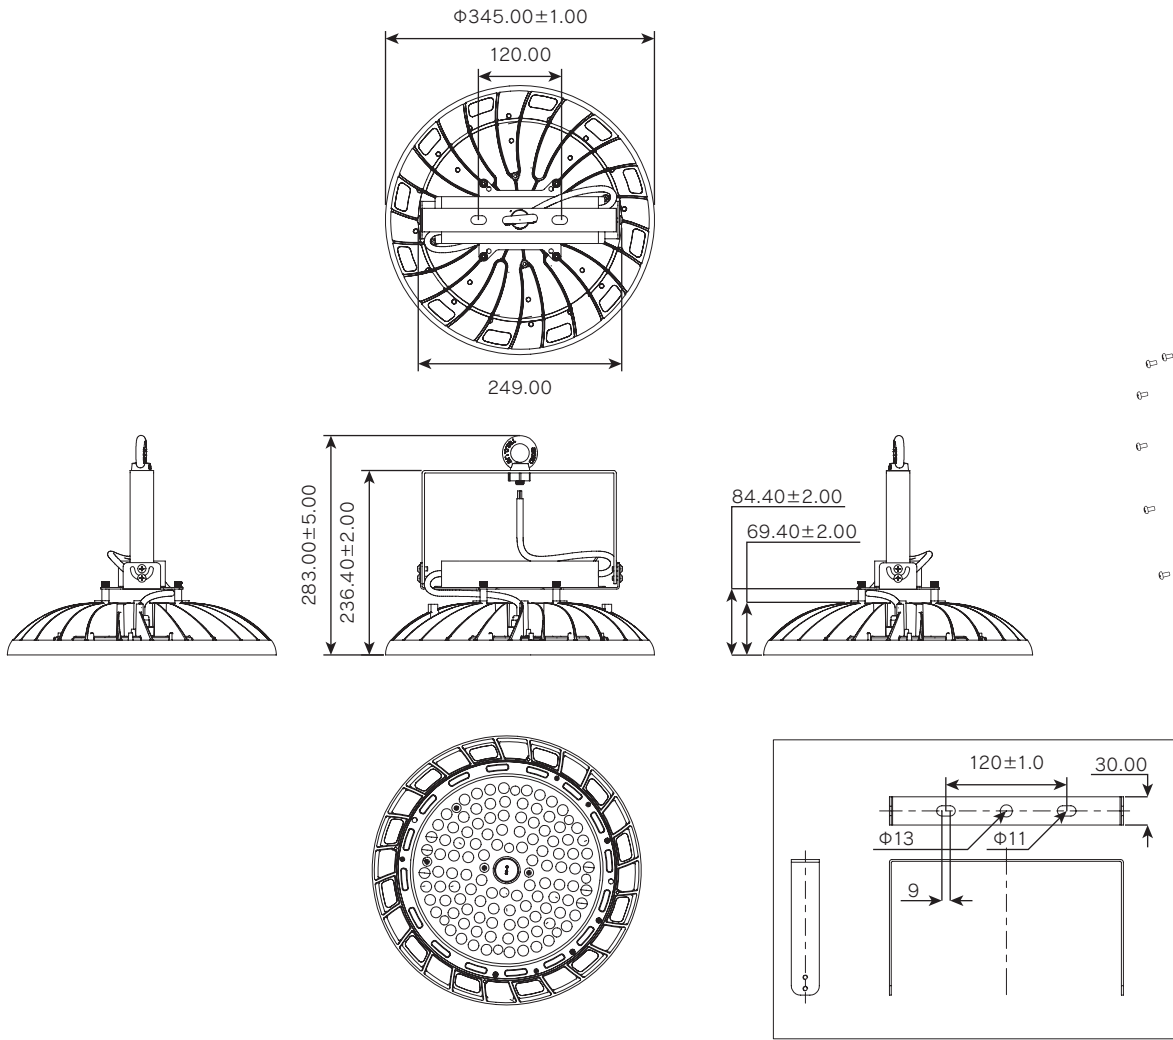

# ROUGH 電源一体型高出力LED照明 吊下げ/直付け型

更新日 2023.04.26  
作成日 2023.04.26

《安全上の注意》

商品を安全に正しくお使いいただくために、取扱説明書をお読みください。

《使用上の注意》

- 1) 本製品の分解、改造は絶対にしないでください。
- 2) 目に悪影響を及ぼす恐れがありますので長時間直視するのはおやめください。
- 3) 取付け、取外し、清掃時は必ず電源を切ってください。
- 4) 落下防止ワイヤーは取扱説明書に従い必ず取り付けてください。

部番	部品名	個数	サイズ	材質	摘要	部番	部品名	個数	サイズ	材質	摘要
①	ネジ	16	M3×6mm	SUS304	-	⑩	ネジ	4	M5×10mm	SUS304	-
②	レンズ	1		PC	-	⑪	セムスネジ	4	M5×25mm	SUS304	-
③	シリコンリング	1		シリコン	-	⑫	電源	1			-
④	ネジ	12	M3×5mm	SUS304	-	⑬	ネジ	4	M4×10mm	SUS304	-
⑤	アルミ基板	1		AL	-	⑭	ブラケット	1		SPCC	-
⑥	ヒートシンク	1		ADC12	-	⑮	ナット	1	M12mm	S45C	-
⑦	防水コネクタ	1	M12×1.5mm	SUS304	-	⑯	アイボルト	1	M12mm	S45C	-
⑧	スペーサー	4		SUS304	-	⑰	防水コネクタ	1	M12mm	PA	-
⑨	電源用プレート	1		SPCC	-	⑱	落下防止ワイヤー	2	1.0×1500mm	SUS304	-

項目	値	質量	図法	単位	品名
器具光束	31,400lm	3.9kg	⊕ ⊖	mm	電源一体型 高出力LED照明
発光効率	146lm/w				品番
保護等級	IP66	作成	検図	承認	図番
定格電圧	100-242V 50/60Hz				ROUS-A-0026-A
定格電流	0.89-0.32A	三宅	猪狩	伊東	株式会社ROUGH
消費電力	215W				
特記事項					