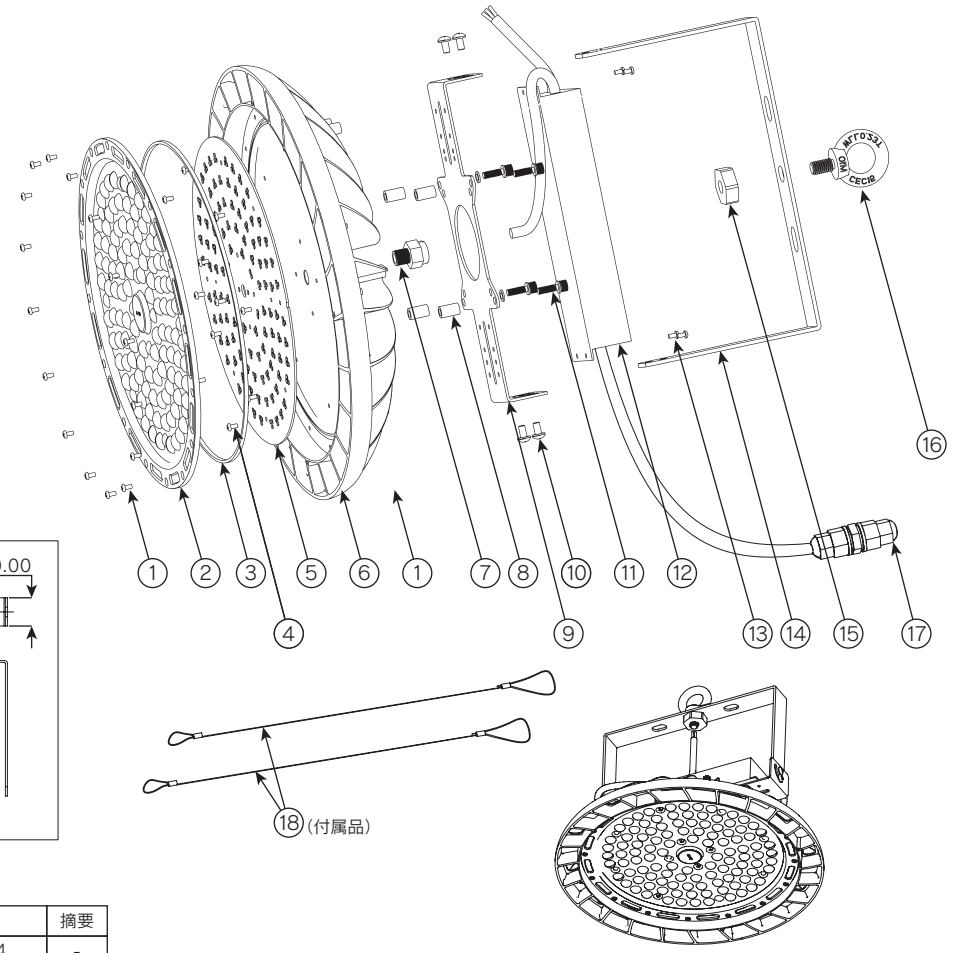

# ROUGH 電源一体型高出力LED照明 吊下げ/直付け型

更新日 2023.04.26  
作成日 2023.04.26

《安全上の注意》

商品を安全に正しくお使いいただくために、取扱説明書をお読みください。

《使用上の注意》

- 1) 本製品の分解、改造は絶対にしないでください。
- 2) 目に悪影響を及ぼす恐れがありますので長時間直視するのはおやめください。
- 3) 取付け、取外し、清掃時は必ず電源を切ってください。
- 4) 落下防止ワイヤーは取扱説明書に従い必ず取り付けてください。

部番	部品名	個数	サイズ	材質	摘要	部番	部品名	個数	サイズ	材質	摘要
①	ネジ	16	M3×6mm	SUS304	-	⑩	ネジ	4	M5×10mm	SUS304	-
②	レンズ	1		PC	-	⑪	セムスネジ	4	M5×25mm	SUS304	-
③	シリコンリング	1		シリコン	-	⑫	電源	1			-
④	ネジ	12	M3×5mm	SUS304	-	⑬	ネジ	4	M4×10mm	SUS304	-
⑤	アルミ基板	1		AL	-	⑭	ブラケット	1		SPCC	-
⑥	ヒートシンク	1		ADC12	-	⑮	ナット	1	M12mm	S45C	-
⑦	防水コネクタ	1	M12×1.5mm	SUS304	-	⑯	アイボルト	1	M12mm	S45C	-
⑧	スペーサー	4		SUS304	-	⑰	防水コネクタ	1	M12mm	PA	-
⑨	電源用プレート	1		SPCC	-	⑱	落下防止ワイヤー	2	1.0×1500mm	SUS304	-

項目	値	質量	図法	単位	品名
器具光束	31,400lm	3.9kg	⊕ ⊖	mm	電源一体型 高出力LED照明
発光効率	146lm/w				品番
保護等級	IP66	作成	検図	承認	図番
定格電圧	100-242V 50/60Hz				ROUS-A-0026-A
定格電流	0.89-0.32A	三宅	猪狩	伊東	株式会社ROUGH
消費電力	215W				
特記事項					