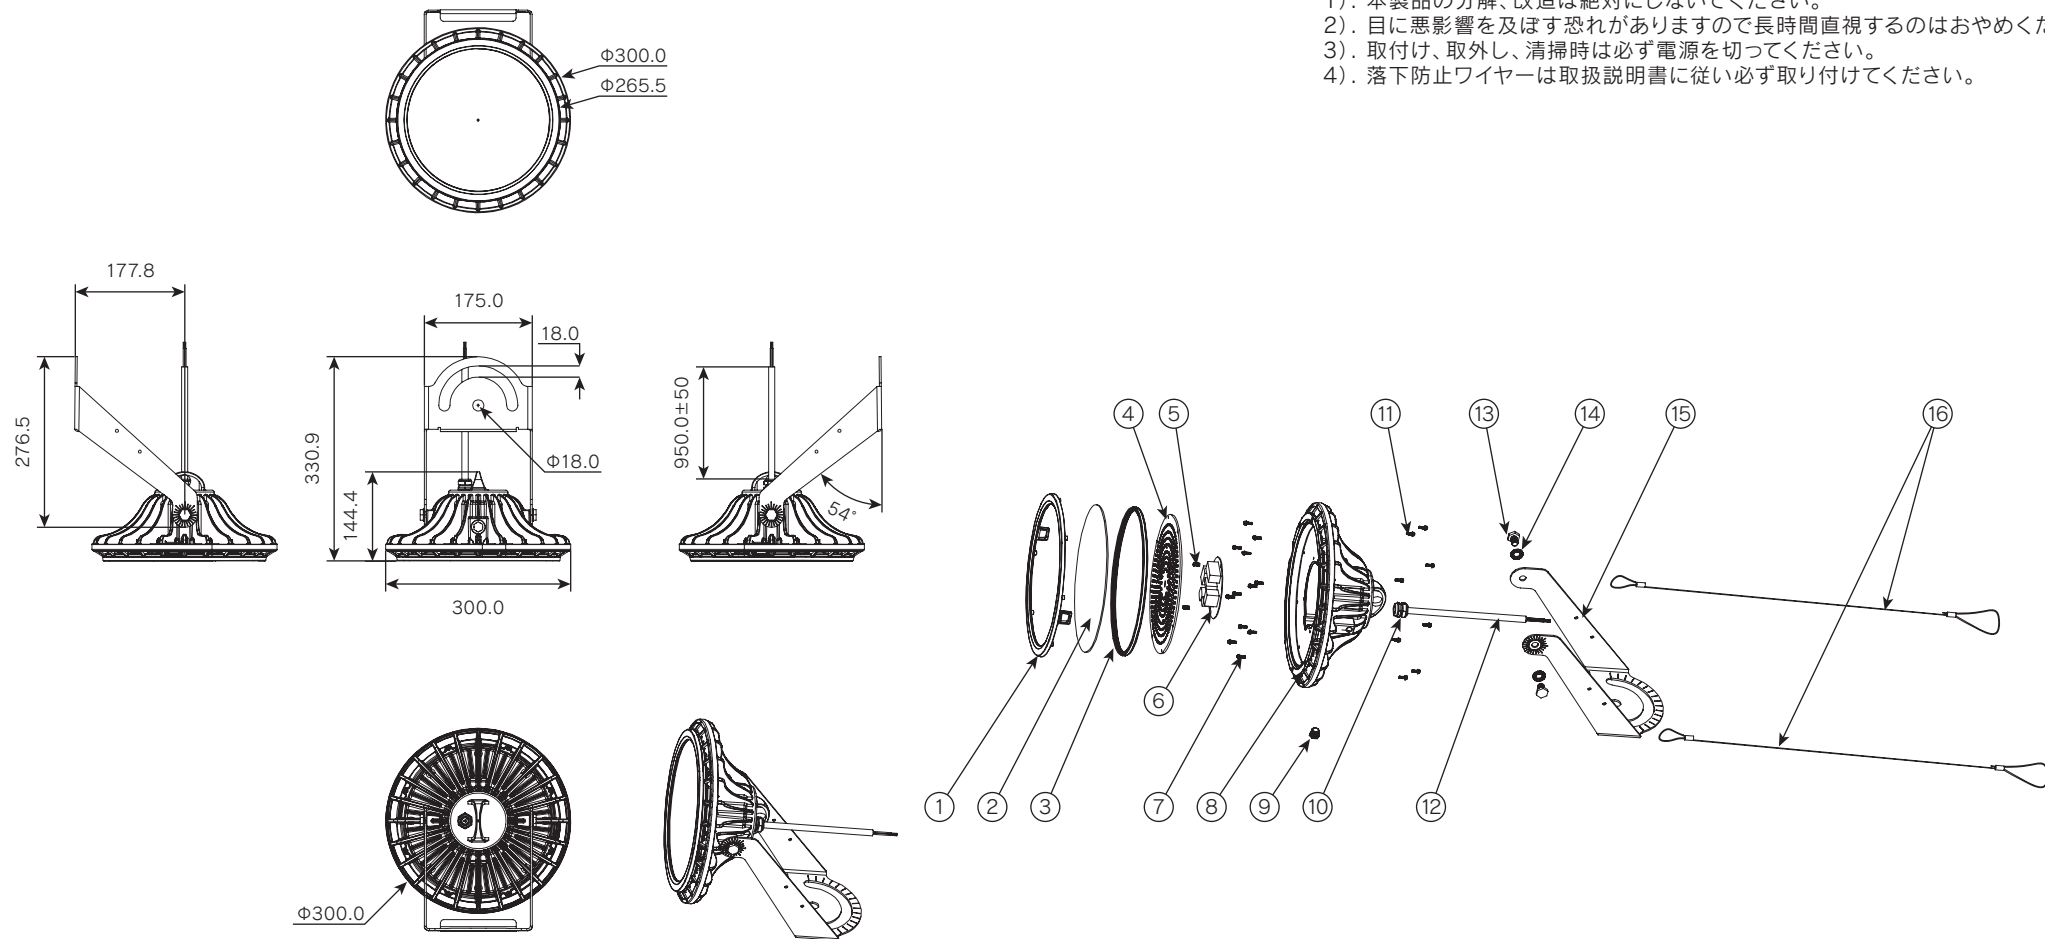

ROUGH 電源内蔵型高出力LED照明 投光器型

更新日 2022.12.23
作成日 2022.12.23

- 《安全上の注意》
商品を安全に正しくお使いいただくために、取扱説明書をお読みください。
- 《使用上の注意》
- 1) 本製品の分解、改造は絶対にしないでください。
 - 2) 目に悪影響を及ぼす恐れがありますので長時間直視するのはおやめください。
 - 3) 取付け、取外し、清掃時は必ず電源を切ってください。
 - 4) 落下防止ワイヤーは取扱説明書に従い必ず取り付けてください。

部番	部品名	個数	サイズ	材質	摘要	部番	部品名	個数	サイズ	材質	摘要							
①	レンズホルダー	1	Φ264.5×26mm	ADC12	-	⑨	ゴアテックス	1	M12	-	-	器具光束	12,957lm	質量	図法	単位	品名	電源内蔵型
②	PCカバー	1	Φ240×2mm	PC	-	⑩	ケーブル防水ナット	1	M20×1.5pitch / Cap 22mm	-	-		175.1lm/w					3.95kg
③	シリコンリング	1	Φ243×8.3mm	シリコン	-	⑪	ネジ(ワッシャー付)	8	M3×12mm	SUS304	-	保護等級	IP67	作成	検図	承認	図番	
④	LEDアルミ基板	1	-	アルミ/LED2835PKG	-	⑫	ケーブル	1	3×1.25mm ²	SUS304	-	定格電圧	100-242V 50/60Hz					三宅
⑤	ネジ(ワッシャー付)	2	M4×8mm	SUS304	-	⑬	ボルト	2	M10×16mm	SUS304	-	定格電流	0.74-0.31A					
⑥	電源	1	-	-	-	⑭	ワッシャー(セルフロック座金)	2	10.3×21×2.2mm	SUS304	-	消費電力	74W					
⑦	ネジ(ワッシャー付)	12	M3×10mm	SUS304	-	⑮	アームブラケット	1	275×175×3mm	SGCC1	-	特記事項						
⑧	本体	1	Φ300×138.5mm	AZ91D	-	⑯	落下防止ワイヤー	2	1.0×1500mm	SUS304	-							