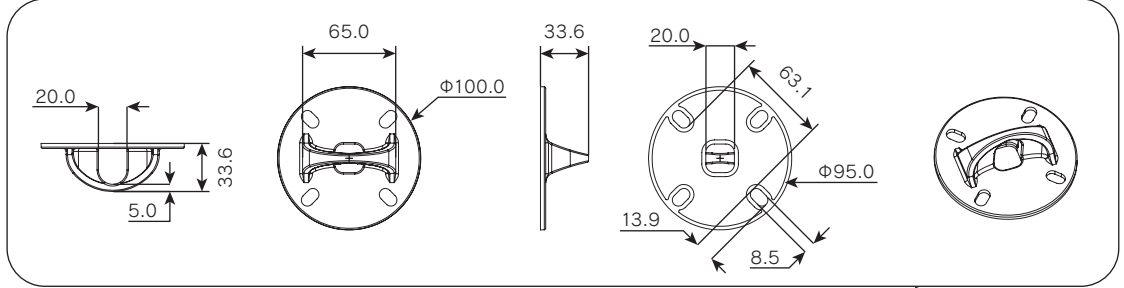

ROUGH 電源内蔵型高出力LED照明 吊下げ型

更新日 2022.12.23
作成日 2022.12.23

- 《安全上の注意》
商品を安全に正しくお使いいただくために、取扱説明書をお読みください。
- 《使用上の注意》
- 1) 本製品の分解、改造は絶対にしないでください。
 - 2) 目に悪影響を及ぼす恐れがありますので長時間直視するのはおやめください。
 - 3) 取付け、取外し、清掃時は必ず電源を切ってください。
 - 4) 落下防止ワイヤーは取扱説明書に従い必ず取り付けてください。

部番	部品名	個数	サイズ	材質	摘要	部番	部品名	個数	サイズ	材質	摘要							
①	レンズホルダー	1	Φ264.5×26mm	ADC12	-	⑨	ゴアテックス	1	M12	-	-	器具光束	21,226lm	質量	図法	単位	品名	電源内蔵型
②	PCカバー	1	Φ240×2mm	PC	-	⑩	ケーブル防水ナット	1	M20×1.5pitch / Cap 22mm	-	-		21,226lm					3.05kg
③	シリコンリング	1	Φ243×8.3mm	シリコン	-	⑪	ネジ(ワッシャー付)	8	M3×12mm	SUS304	-	発光効率	165.8lm/w	作成	検図	承認	図番	
④	LEDアルミ基板	1	-	アルミ/LED2835PKG	-	⑫	ケーブル	1	3×1.25mm ²	SUS304	-	保護等級	IP67					ROUS-A-0011-A
⑤	ネジ(ワッシャー付)	2	M4×8mm	SUS304	-	⑬	チェーン	1	400mm	SUS304	-	定格電圧	100-242V 50/60Hz	三宅	猪狩	伊東	株式会社ROUGH	
⑥	電源	1	-	-	-	⑭	丸座金	1	Φ100×33.5mm	ADC12	-	定格電流	1.28-0.53A					
⑦	ネジ(ワッシャー付)	12	M3×10mm	SUS304	-	⑮	落下防止ワイヤー	2	1.0×1500mm	SUS304	-	消費電力	128W					
⑧	本体	1	Φ300×138.5mm	AZ91D	-							特記事項						