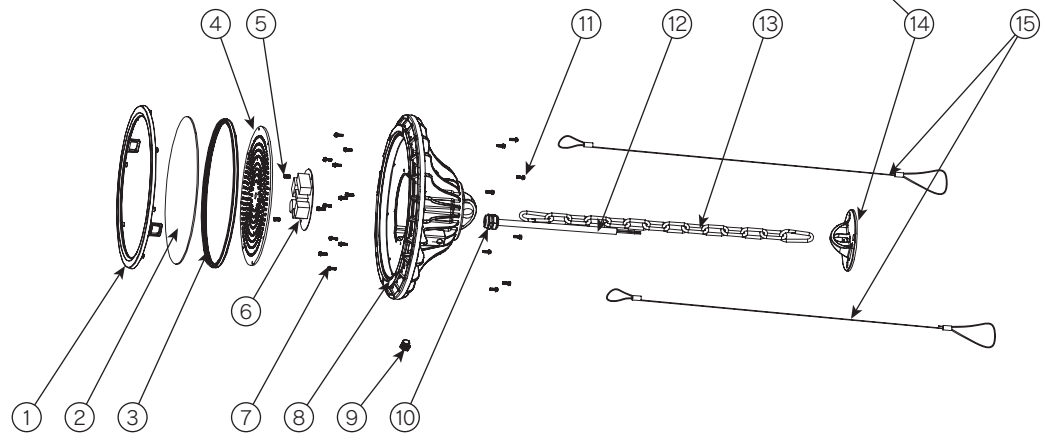

ROUGH 電源内蔵型高出力LED照明 吊下げ型

更新日 2022.12.23
作成日 2022.12.23

- 《安全上の注意》
商品を安全に正しくお使いいただくために、取扱説明書をお読みください。
- 《使用上の注意》
- 1) 本製品の分解、改造は絶対にしないでください。
 - 2) 目に悪影響を及ぼす恐れがありますので長時間直視するのはおやめください。
 - 3) 取付け、取外し、清掃時は必ず電源を切ってください。
 - 4) 落下防止ワイヤーは取扱説明書に従い必ず取り付けてください。

部番	部品名	個数	サイズ	材質	摘要	部番	部品名	個数	サイズ	材質	摘要							
①	レンズホルダー	1	Φ264.5×26mm	ADC12	-	⑨	ゴアテックス	1	M12	-	-	器具光束	21,226lm	質量	図法	単位	品名	電源内蔵型
②	PCカバー	1	Φ240×2mm	PC	-	⑩	ケーブル防水ナット	1	M20×1.5pitch / Cap 22mm	-	-		21,226lm					3.05kg
③	シリコンリング	1	Φ243×8.3mm	シリコン	-	⑪	ネジ(ワッシャー付)	8	M3×12mm	SUS304	-	発光効率	165.8lm/w	作成	検図	承認	図番	
④	LEDアルミ基板	1	-	アルミ/LED2835PKG	-	⑫	ケーブル	1	3×1.25mm ²	SUS304	-	保護等級	IP67					ROUS-A-0011-A
⑤	ネジ(ワッシャー付)	2	M4×8mm	SUS304	-	⑬	チェーン	1	400mm	SUS304	-	定格電圧	100-242V 50/60Hz	三宅	猪狩	伊東	株式会社ROUGH	
⑥	電源	1	-	-	-	⑭	丸座金	1	Φ100×33.5mm	ADC12	-	定格電流	1.28-0.53A					
⑦	ネジ(ワッシャー付)	12	M3×10mm	SUS304	-	⑮	落下防止ワイヤー	2	1.0×1500mm	SUS304	-	消費電力	128W					
⑧	本体	1	Φ300×138.5mm	AZ91D	-							特記事項						