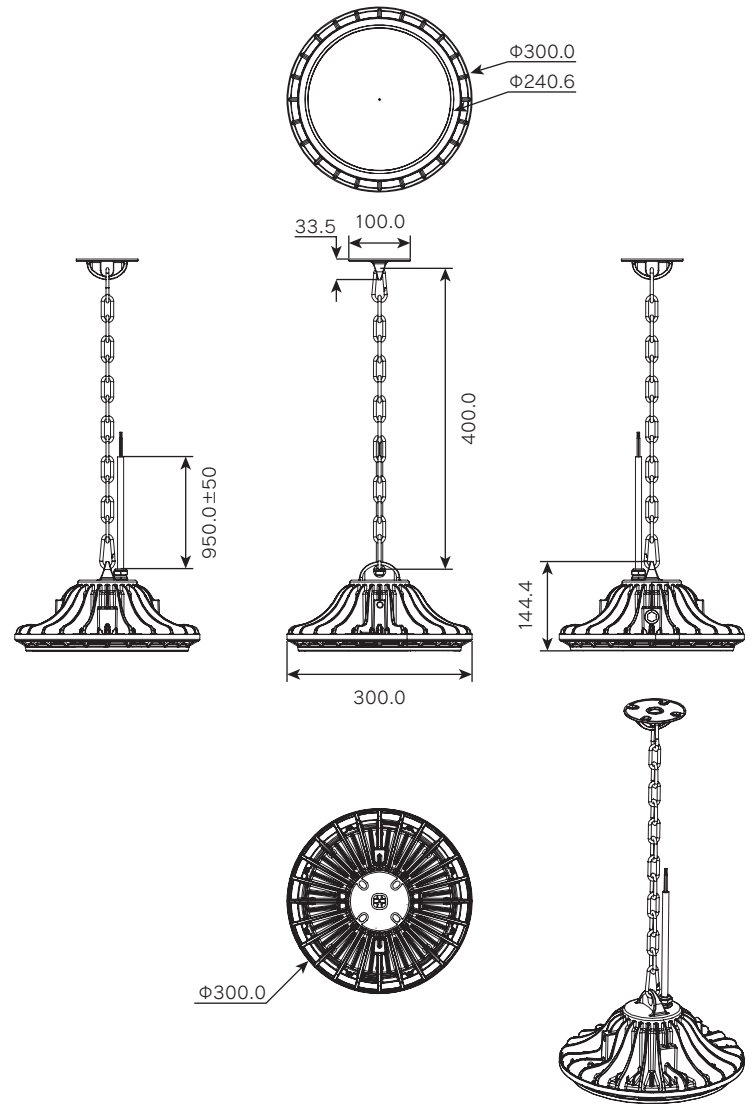

ROUGH 電源内蔵型高出力LED照明 吊下げ型

更新日 2022.12.23
作成日 2022.12.23

- 《安全上の注意》
商品を安全に正しくお使いいただくために、取扱説明書をお読みください。
- 《使用上の注意》
- 1) 本製品の分解、改造は絶対にしないでください。
 - 2) 目に悪影響を及ぼす恐れがありますので長時間直視するのはおやめください。
 - 3) 取付け、取外し、清掃時は必ず電源を切ってください。
 - 4) 落下防止ワイヤーは取扱説明書に従い必ず取り付けてください。

部番	部品名	個数	サイズ	材質	摘要	部番	部品名	個数	サイズ	材質	摘要							
①	レンズホルダー	1	Φ264.5×26mm	ADC12	-	⑨	ゴアテックス	1	M12	-	-	器具光束	21,226lm	質量	図法	単位	品名	電源内蔵型
②	PCカバー	1	Φ240×2mm	PC	-	⑩	ケーブル防水ナット	1	M20×1.5pitch / Cap 22mm	-	-		21,226lm					3.05kg
③	シリコンリング	1	Φ243×8.3mm	シリコン	-	⑪	ネジ(ワッシャー付)	8	M3×12mm	SUS304	-	発光効率	165.8lm/w	作成	検図	承認	図番	
④	LEDアルミ基板	1	-	アルミ/LED2835PKG	-	⑫	ケーブル	1	3×1.25mm ²	SUS304	-	保護等級	IP67					ROUS-A-0011-A
⑤	ネジ(ワッシャー付)	2	M4×8mm	SUS304	-	⑬	チェーン	1	400mm	SUS304	-	定格電圧	100-242V 50/60Hz	三宅	猪狩	伊東	株式会社ROUGH	
⑥	電源	1	-	-	-	⑭	丸座金	1	Φ100×33.5mm	ADC12	-	定格電流	1.28-0.53A					
⑦	ネジ(ワッシャー付)	12	M3×10mm	SUS304	-	⑮	落下防止ワイヤー	2	1.0×1500mm	SUS304	-	消費電力	128W					
⑧	本体	1	Φ300×138.5mm	AZ91D	-							特記事項						