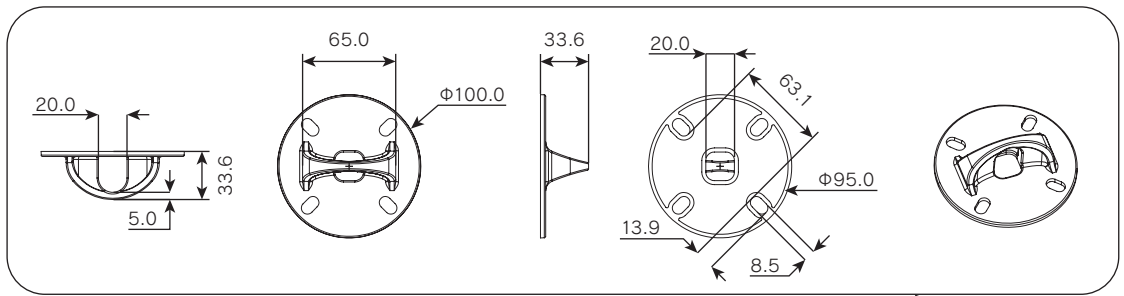

# ROUGH 電源内蔵型高出力LED照明 吊下げ型

更新日 2022.12.23  
作成日 2022.12.23

《安全上の注意》

商品を安全に正しくお使いいただくために、取扱説明書をお読みください。

《使用上の注意》

- 1) 本製品の分解、改造は絶対にしないでください。
- 2) 目に悪影響を及ぼす恐れがありますので長時間直視するのはおやめください。
- 3) 取付け、取外し、清掃時は必ず電源を切ってください。
- 4) 落下防止ワイヤーは取扱説明書に従い必ず取り付けてください。

部番	部品名	個数	サイズ	材質	摘要	部番	部品名	個数	サイズ	材質	摘要
①	レンズホルダー	1	Φ264.5×26mm	ADC12	-	⑨	ゴアテックス	1	M12	-	-
②	PCカバー	1	Φ240×2mm	PC	-	⑩	ケーブル防水ナット	1	M20×1.5pitch / Cap 22mm	-	-
③	シリコンリング	1	Φ243×8.3mm	シリコン	-	⑪	ネジ(ワッシャー付)	8	M3×12mm	SUS304	-
④	LEDアルミ基板	1	-	アルミ/LED2835PKG	-	⑫	ケーブル	1	3×1.25mm <sup>2</sup>	SUS304	-
⑤	ネジ(ワッシャー付)	2	M4×8mm	SUS304	-	⑬	チェーン	1	400mm	SUS304	-
⑥	電源	1	-	-	-	⑭	丸座金	1	Φ100×33.5mm	ADC12	-
⑦	ネジ(ワッシャー付)	12	M3×10mm	SUS304	-	⑮	落下防止ワイヤー	2	1.0×1500mm	SUS304	-
⑧	本体	1	Φ300×138.5mm	AZ91D	-						

質量	図法	単位	品名
2.95kg		mm	電源内蔵型 LED高天井灯
作成	検図	承認	品番 ROUS400N-H-CL
三宅	猪狩	伊東	図番 ROUS-A-0015-A
<b>株式会社ROUGH</b>			