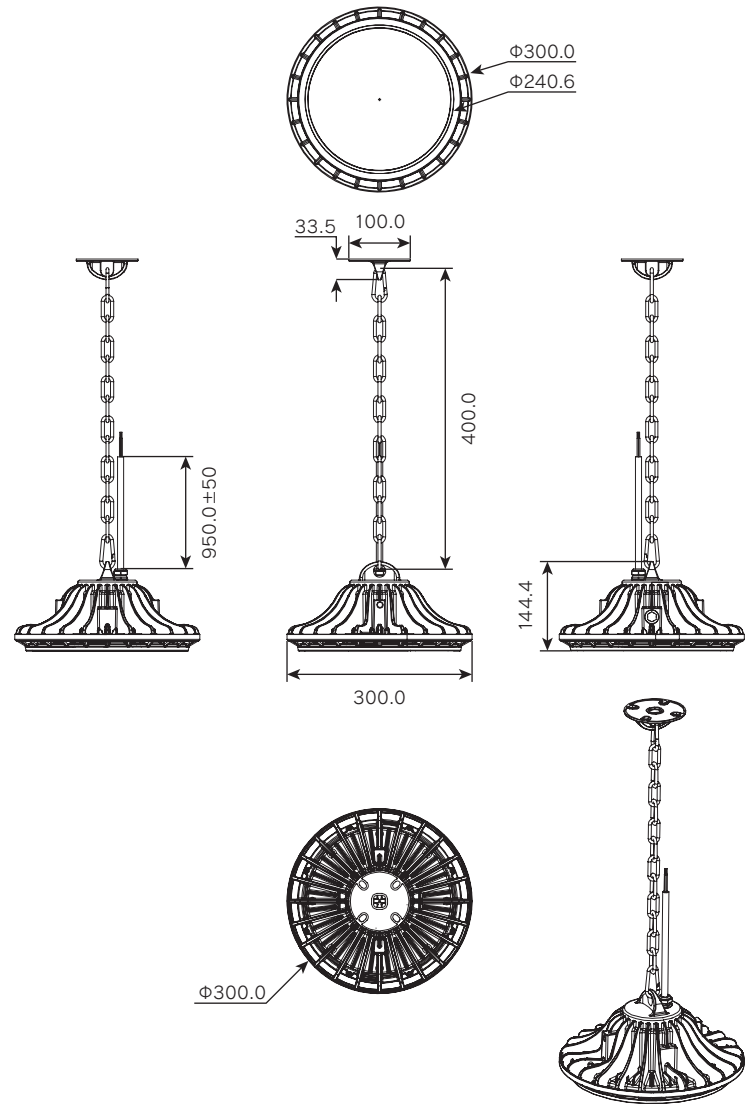

# ROUGH 電源内蔵型高出力LED照明 吊下げ型

更新日 2022.12.23  
作成日 2022.12.23

《安全上の注意》

商品を安全に正しくお使いいただくために、取扱説明書をお読みください。

《使用上の注意》

- 1) 本製品の分解、改造は絶対にしないでください。
- 2) 目に悪影響を及ぼす恐れがありますので長時間直視するのはおやめください。
- 3) 取付け、取外し、清掃時は必ず電源を切ってください。
- 4) 落下防止ワイヤーは取扱説明書に従い必ず取り付けてください。

部番	部品名	個数	サイズ	材質	摘要	部番	部品名	個数	サイズ	材質	摘要
①	レンズホルダー	1	Φ264.5×26mm	ADC12	-	⑨	ゴアテックス	1	M12	-	-
②	PCカバー	1	Φ240×2mm	PC	-	⑩	ケーブル防水ナット	1	M20×1.5pitch / Cap 22mm	-	-
③	シリコンリング	1	Φ243×8.3mm	シリコン	-	⑪	ネジ(ワッシャー付)	8	M3×12mm	SUS304	-
④	LEDアルミ基板	1	-	アルミ/LED2835PKG	-	⑫	ケーブル	1	3×1.25mm <sup>2</sup>	SUS304	-
⑤	ネジ(ワッシャー付)	2	M4×8mm	SUS304	-	⑬	チェーン	1	400mm	SUS304	-
⑥	電源	1	-	-	-	⑭	丸座金	1	Φ100×33.5mm	ADC12	-
⑦	ネジ(ワッシャー付)	12	M3×10mm	SUS304	-	⑮	落下防止ワイヤー	2	1.0×1500mm	SUS304	-
⑧	本体	1	Φ300×138.5mm	AZ91D	-						

質量	図法	単位	品名
2.95kg		mm	電源内蔵型 LED高天井灯
作成	検図	承認	品番 ROUS400N-H-CL
三宅	猪狩	伊東	図番 ROUS-A-0015-A
<b>株式会社ROUGH</b>			