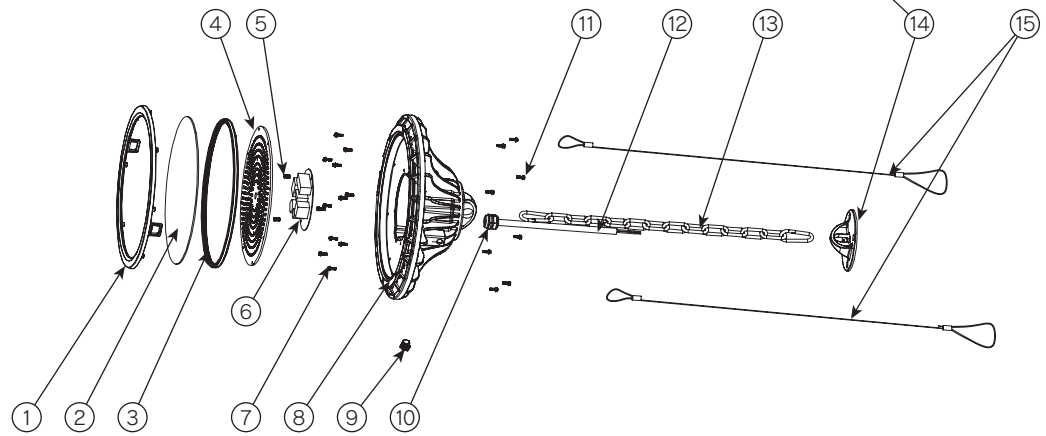

# ROUGH 電源内蔵型高出力LED照明 吊下げ型

更新日 2022.12.23  
作成日 2022.12.23

《安全上の注意》

商品を安全に正しくお使いいただくために、取扱説明書をお読みください。

《使用上の注意》

- 1) 本製品の分解、改造は絶対にしないでください。
- 2) 目に悪影響を及ぼす恐れがありますので長時間直視するのはおやめください。
- 3) 取付け、取外し、清掃時は必ず電源を切ってください。
- 4) 落下防止ワイヤーは取扱説明書に従い必ず取り付けてください。

部番	部品名	個数	サイズ	材質	摘要	部番	部品名	個数	サイズ	材質	摘要
①	レンズホルダー	1	Φ264.5×26mm	ADC12	-	⑨	ゴアテックス	1	M12	-	-
②	PCカバー	1	Φ240×2mm	PC	-	⑩	ケーブル防水ナット	1	M20×1.5pitch / Cap 22mm	-	-
③	シリコンリング	1	Φ243×8.3mm	シリコン	-	⑪	ネジ(ワッシャー付)	8	M3×12mm	SUS304	-
④	LEDアルミ基板	1	-	アルミ/LED2835PKG	-	⑫	ケーブル	1	3×1.25mm <sup>2</sup>	SUS304	-
⑤	ネジ(ワッシャー付)	2	M4×8mm	SUS304	-	⑬	チェーン	1	400mm	SUS304	-
⑥	電源	1	-	-	-	⑭	丸座金	1	Φ100×33.5mm	ADC12	-
⑦	ネジ(ワッシャー付)	12	M3×10mm	SUS304	-	⑮	落下防止ワイヤー	2	1.0×1500mm	SUS304	-
⑧	本体	1	Φ300×138.5mm	AZ91D	-						

質量	図法	単位	品名
2.95kg		mm	電源内蔵型 LED高天井灯
作成	検図	承認	品番 ROUS400N-H-CL
三宅	猪狩	伊東	図番 ROUS-A-0015-A
<b>株式会社ROUGH</b>			