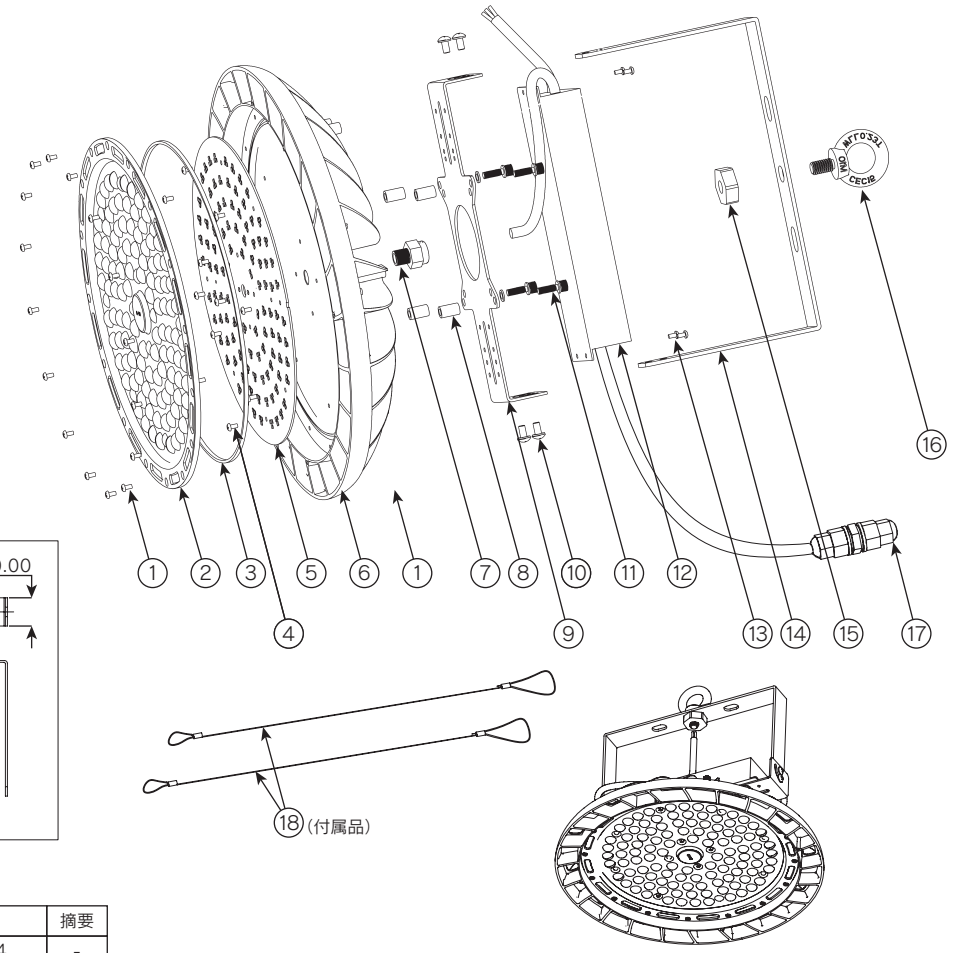

ROUGH 電源一体型高出力LED照明 吊下げ/直付け型

更新日 2023.04.26
作成日 2023.04.26

《安全上の注意》
商品を安全に正しくお使いいただくために、取扱説明書をお読みください。

- 《使用上の注意》
- 1). 本製品の分解、改造は絶対にしないでください。
 - 2). 目に悪影響を及ぼす恐れがありますので長時間直視するのはおやめください。
 - 3). 取付け、取外し、清掃時は必ず電源を切ってください。
 - 4). 落下防止ワイヤーは取扱説明書に従い必ず取り付けてください。

部番	部品名	個数	サイズ	材質	摘要	部番	部品名	個数	サイズ	材質	摘要
①	ネジ	16	M3×6mm	SUS304	-	⑩	ネジ	4	M5×10mm	SUS304	-
②	レンズ	1		PC	-	⑪	セムスネジ	4	M5×25mm	SUS304	-
③	シリコンリング	1		シリコン	-	⑫	電源	1			-
④	ネジ	12	M3×5mm	SUS304	-	⑬	ネジ	4	M4×10mm	SUS304	-
⑤	アルミ基板	1		AL	-	⑭	ブラケット	1		SPCC	-
⑥	ヒートシンク	1		ADC12	-	⑮	ナット	1	M12mm	S45C	-
⑦	防水コネクタ	1	M12×1.5mm	SUS304	-	⑯	アイボルト	1	M12mm	S45C	-
⑧	スペーサー	4		SUS304	-	⑰	防水コネクタ	1	M12mm	PA	-
⑨	電源用プレート	1		SPCC	-	⑱	落下防止ワイヤー	2	1.0×1500mm	SUS304	-

項目	値	質量	図法	単位	品名
器具光束	31,400lm	3.9kg	⊕	mm	電源一体型高出力LED照明
発光効率	146lm/w				品番
保護等級	IP66	作成	検図	承認	図番
定格電圧	100-242V 50/60Hz				ROUS-A-0025-A
定格電流	0.89-0.32A	三宅	猪狩	伊東	株式会社ROUGH
消費電力	215W				
特記事項					