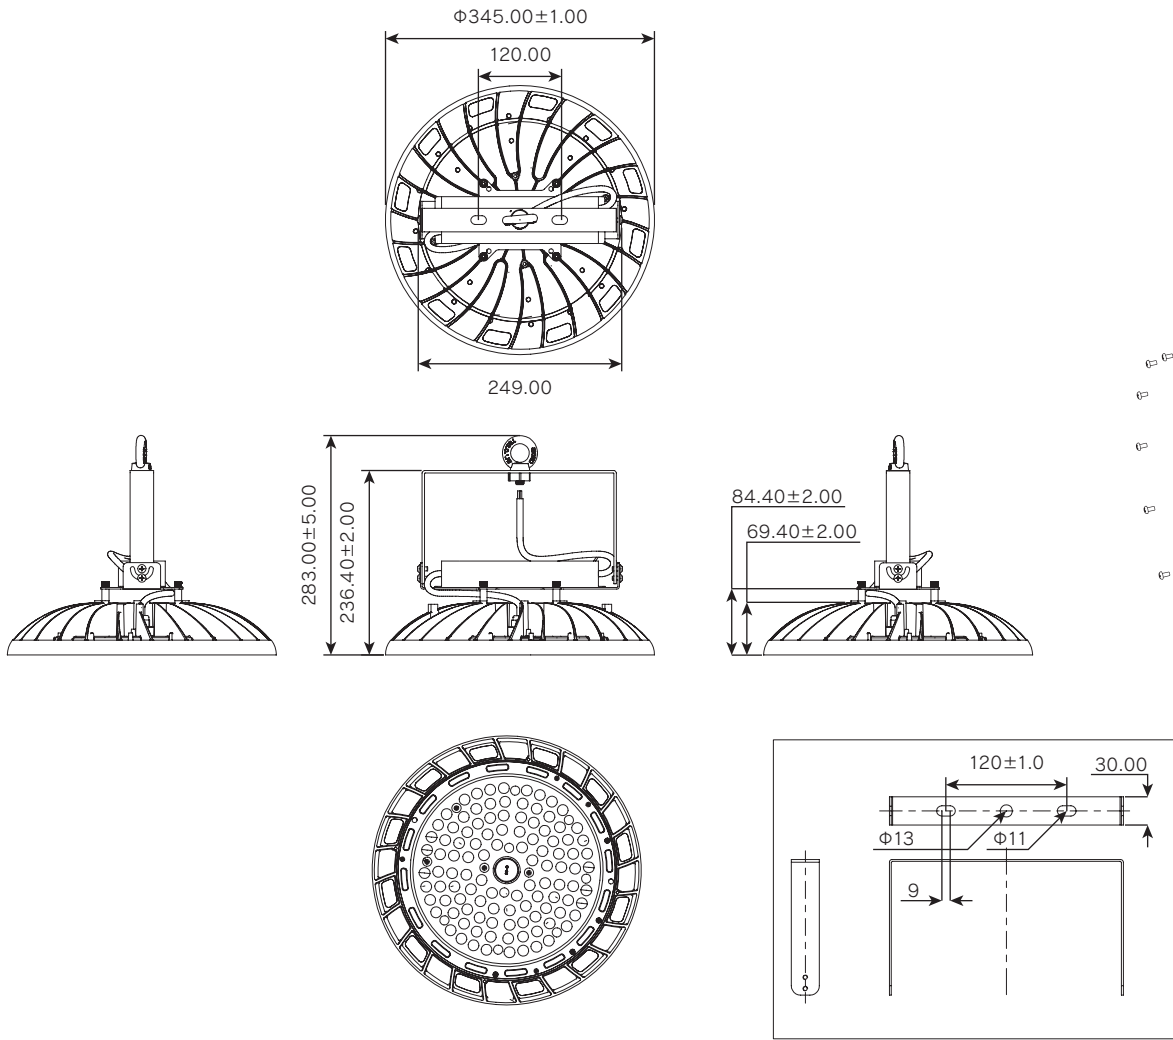

ROUGH 電源一体型高出力LED照明 吊下げ/直付け型

更新日 2023.04.26
作成日 2023.04.26

《安全上の注意》
商品を安全に正しくお使いいただくために、取扱説明書をお読みください。

- 《使用上の注意》
- 1). 本製品の分解、改造は絶対にしないでください。
 - 2). 目に悪影響を及ぼす恐れがありますので長時間直視するのはおやめください。
 - 3). 取付け、取外し、清掃時は必ず電源を切ってください。
 - 4). 落下防止ワイヤーは取扱説明書に従い必ず取り付けてください。

部番	部品名	個数	サイズ	材質	摘要	部番	部品名	個数	サイズ	材質	摘要
①	ネジ	16	M3×6mm	SUS304	-	⑩	ネジ	4	M5×10mm	SUS304	-
②	レンズ	1		PC	-	⑪	セムスネジ	4	M5×25mm	SUS304	-
③	シリコンリング	1		シリコン	-	⑫	電源	1			-
④	ネジ	12	M3×5mm	SUS304	-	⑬	ネジ	4	M4×10mm	SUS304	-
⑤	アルミ基板	1		AL	-	⑭	ブラケット	1		SPCC	-
⑥	ヒートシンク	1		ADC12	-	⑮	ナット	1	M12mm	S45C	-
⑦	防水コネクタ	1	M12×1.5mm	SUS304	-	⑯	アイボルト	1	M12mm	S45C	-
⑧	スペーサー	4		SUS304	-	⑰	防水コネクタ	1	M12mm	PA	-
⑨	電源用プレート	1		SPCC	-	⑱	落下防止ワイヤー	2	1.0×1500mm	SUS304	-

項目	値	質量	図法	単位	品名
器具光束	31,400lm	3.9kg	⊕	mm	電源一体型高出力LED照明
発光効率	146lm/w				品番
保護等級	IP66	作成	検図	承認	図番
定格電圧	100-242V 50/60Hz				ROUS-A-0025-A
定格電流	0.89-0.32A	三宅	猪狩	伊東	株式会社ROUGH
消費電力	215W				
特記事項					