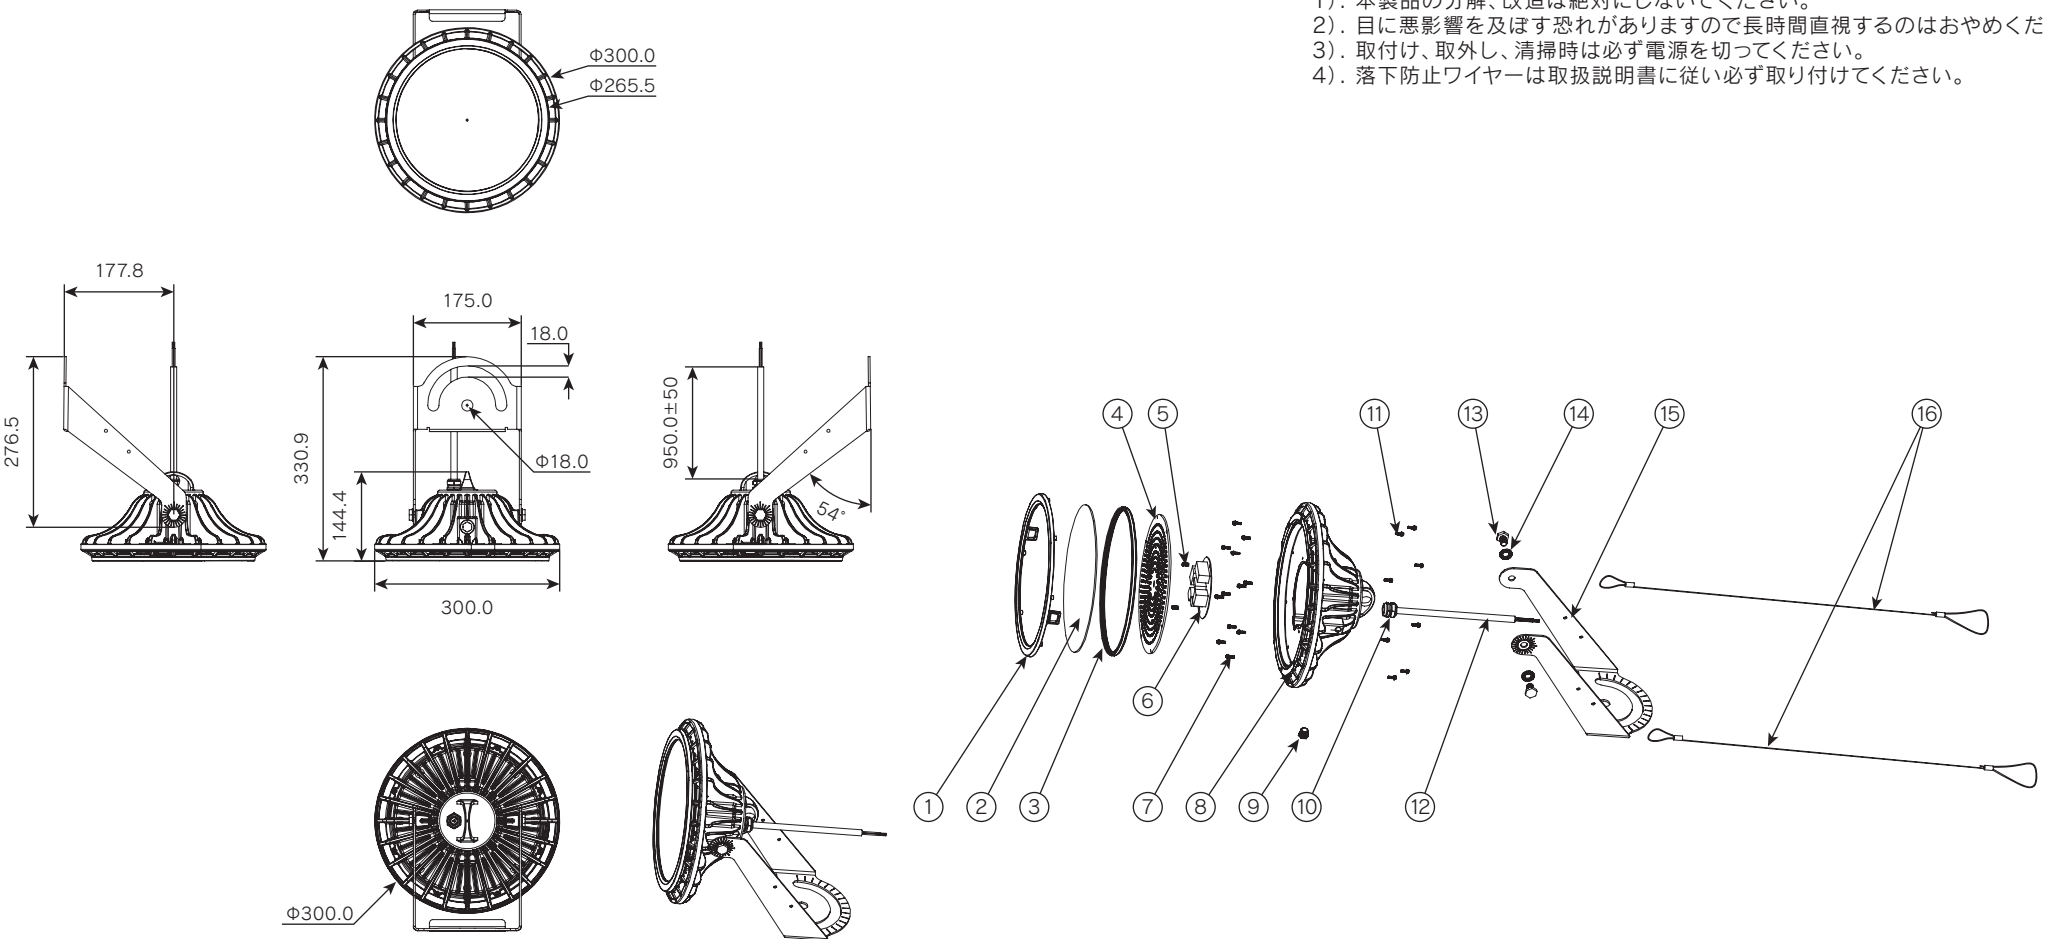

ROUGH 電源内蔵型高出力LED照明 投光器型

更新日 2022.12.23
作成日 2022.12.23

- 《安全上の注意》
商品を安全に正しくお使いいただくために、取扱説明書をお読みください。
- 《使用上の注意》
- 1) 本製品の分解、改造は絶対にしないでください。
 - 2) 目に悪影響を及ぼす恐れがありますので長時間直視するのはおやめください。
 - 3) 取付け、取外し、清掃時は必ず電源を切ってください。
 - 4) 落下防止ワイヤーは取扱説明書に従い必ず取り付けてください。

部番	部品名	個数	サイズ	材質	摘要	部番	部品名	個数	サイズ	材質	摘要							
①	レンズホルダー	1	Φ264.5×26mm	ADC12	-	⑨	ゴアテックス	1	M12	-	-	器具光束	17,860lm	質量	図法	単位	品名	電源内蔵型
②	PCカバー	1	Φ240×2mm	PC	-	⑩	ケーブル防水ナット	1	M20×1.5pitch / Cap 22mm	-	-		175.1lm/w					4.00kg
③	シリコンリング	1	Φ243×8.3mm	シリコン	-	⑪	ネジ(ワッシャー付)	8	M3×12mm	SUS304	-	保護等級	IP67	作成	検図	承認	図番	
④	LEDアルミ基板	1	-	アルミ/LED2835PKG	-	⑫	ケーブル	1	3×1.25mm ²	SUS304	-	定格電圧	100-242V 50/60Hz					三宅
⑤	ネジ(ワッシャー付)	2	M4×8mm	SUS304	-	⑬	ボルト	2	M10×16mm	SUS304	-	定格電流	1.02-0.42A					
⑥	電源	1	-	-	-	⑭	ワッシャー(セルフロック座金)	2	10.3×21×2.2mm	SUS304	-	消費電力	102W					
⑦	ネジ(ワッシャー付)	12	M3×10mm	SUS304	-	⑮	アームブラケット	1	275×175×3mm	SGCC1	-	特記事項						
⑧	本体	1	Φ300×138.5mm	AZ91D	-	⑯	落下防止ワイヤー	2	1.0×1500mm	SUS304	-							