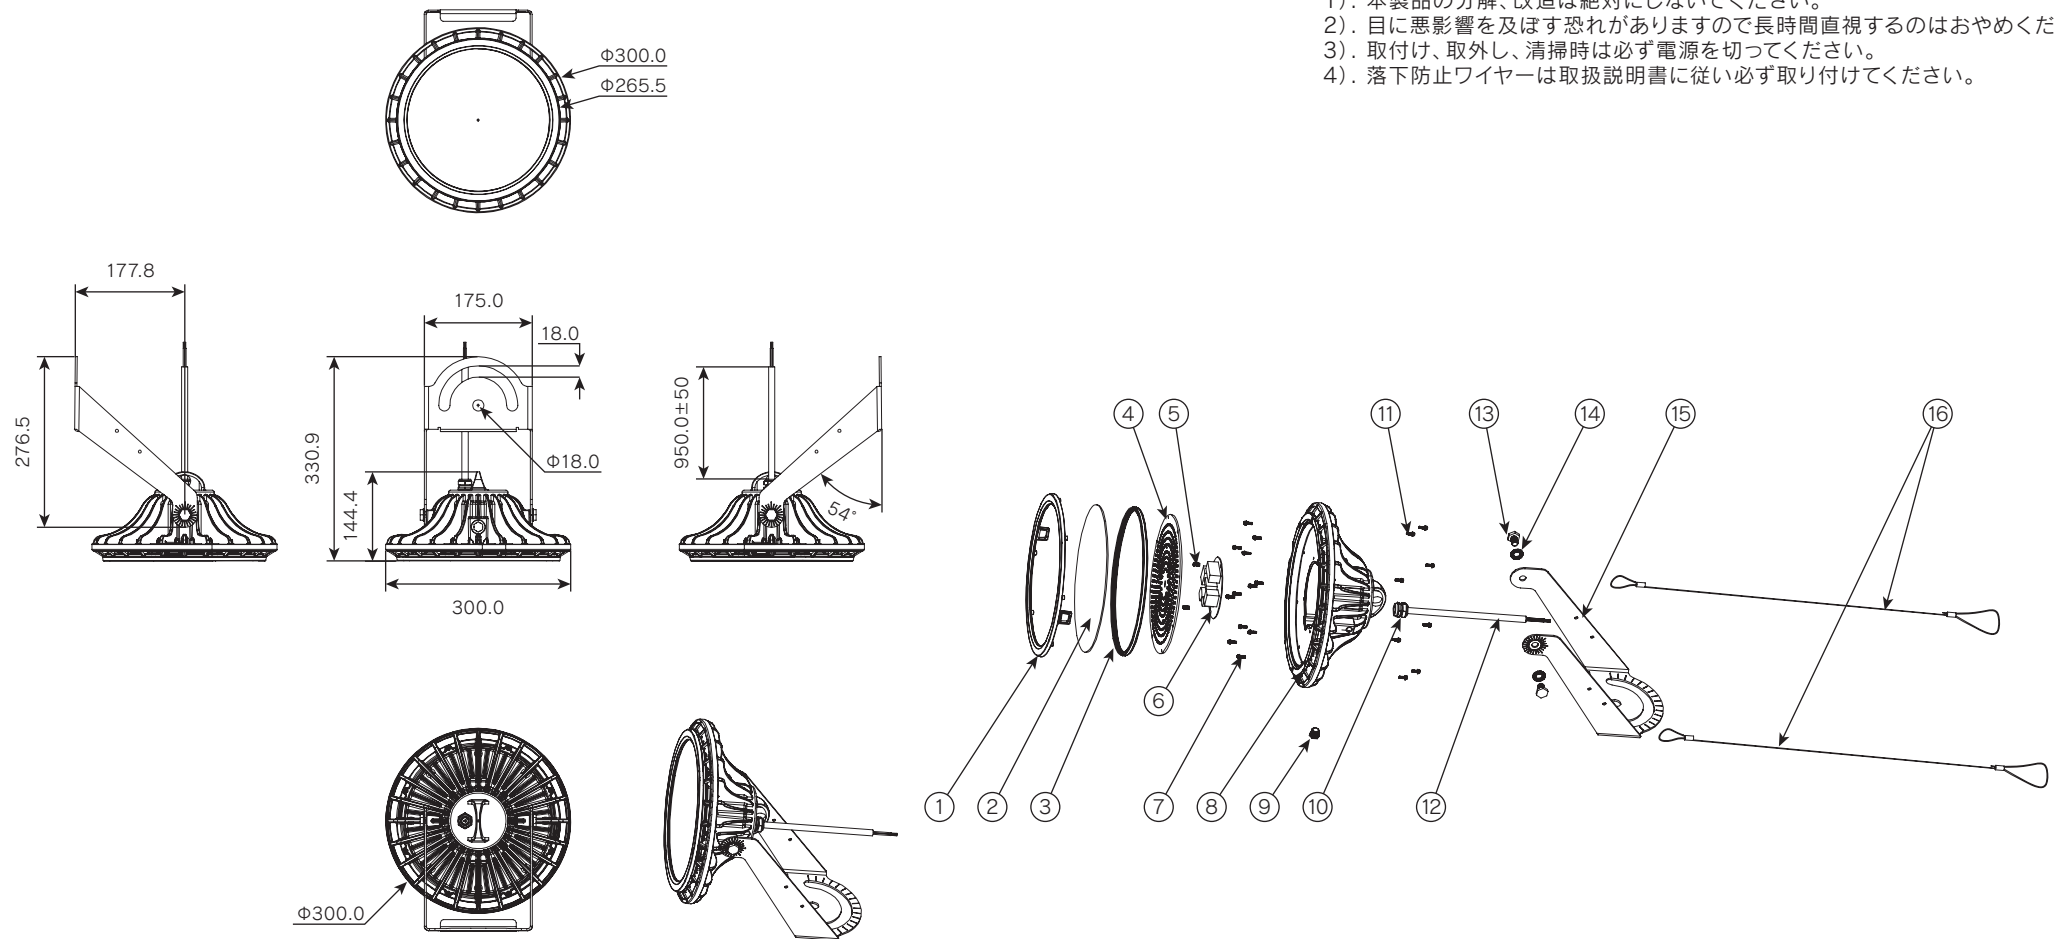

ROUGH 電源内蔵型高出力LED照明 投光器型

更新日 2022.12.23
作成日 2022.12.23

- 《安全上の注意》
商品を安全に正しくお使いいただくために、取扱説明書をお読みください。
- 《使用上の注意》
1). 本製品の分解、改造は絶対にしないでください。
2). 目に悪影響を及ぼす恐れがありますので長時間直視するのはおやめください。
3). 取付け、取外し、清掃時は必ず電源を切ってください。
4). 落下防止ワイヤーは取扱説明書に従い必ず取り付けてください。

部番	部品名	個数	サイズ	材質	摘要	部番	部品名	個数	サイズ	材質	摘要								
①	レンズホルダー	1	Φ264.5×26mm	ADC12	-	⑨	ゴアテックス	1	M12	-	-	器具光束	22,676lm	質量	図法	単位	品名	電源内蔵型 LED高天井灯	
②	PCカバー	1	Φ240×2mm	PC	-	⑩	ケーブル防水ナット	1	M20×1.5pitch / Cap 22mm	-	-		発光効率					177.2lm/w	4.05kg
③	シリコンリング	1	Φ243×8.3mm	シリコン	-	⑪	ネジ(ワッシャー付)	8	M3×12mm	SUS304	-	保護等級		IP67	作成	検図	承認	図番	
④	LEDアルミ基板	1	-	アルミ/LED2835PKG	-	⑫	ケーブル	1	3×1.25mm ²	SUS304	-		定格電圧	100-242V 50/60Hz					消費電力
⑤	ネジ(ワッシャー付)	2	M4×8mm	SUS304	-	⑬	ボルト	2	M10×16mm	SUS304	-	定格電流		1.28-0.53A	特記事項				
⑥	電源	1	-	-	-	⑭	ワッシャー(セルフロック座金)	2	10.3×21×2.2mm	SUS304	-								
⑦	ネジ(ワッシャー付)	12	M3×10mm	SUS304	-	⑮	アームブラケット	1	275×175×3mm	SGCC1	-								
⑧	本体	1	Φ300×138.5mm	AZ91D	-	⑯	落下防止ワイヤー	2	1.0×1500mm	SUS304	-								