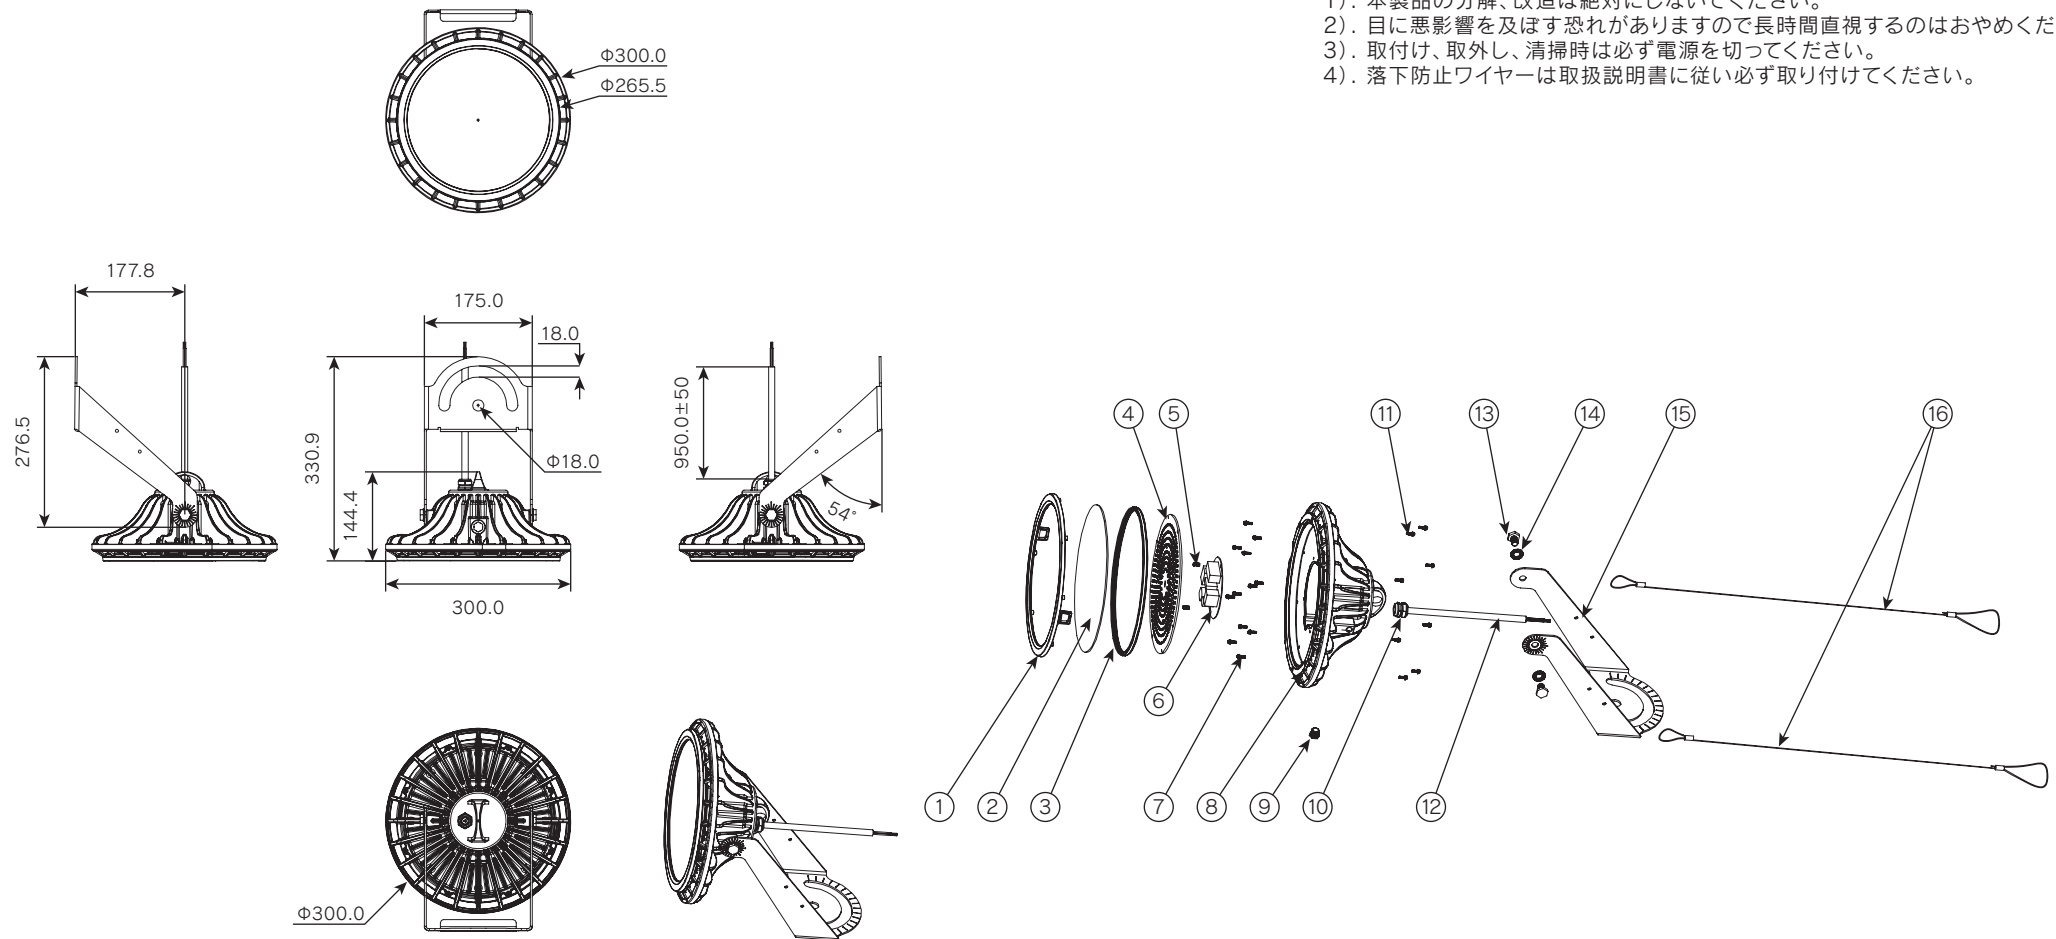

# ROUGH 電源内蔵型高出力LED照明 投光器型

更新日 2022.12.23  
作成日 2022.12.23

《安全上の注意》  
商品を安全に正しくお使いいただくために、取扱説明書をお読みください。

《使用上の注意》  
1). 本製品の分解、改造は絶対にしないでください。  
2). 目に悪影響を及ぼす恐れがありますので長時間直視するのはおやめください。  
3). 取付け、取外し、清掃時は必ず電源を切ってください。  
4). 落下防止ワイヤーは取扱説明書に従い必ず取り付けてください。

部番	部品名	個数	サイズ	材質	摘要	部番	部品名	個数	サイズ	材質	摘要							
①	レンズホルダー	1	Φ264.5×26mm	ADC12	-	⑨	ゴアテックス	1	M12	-	-	器具光束	16,705lm	質量	図法	単位	品名	電源内蔵型 LED高天井灯
②	PCカバー	1	Φ240×2mm	PC	-	⑩	ケーブル防水ナット	1	M20×1.5pitch / Cap 22mm	-	-		163.8lm/w					4.00kg
③	シリコンリング	1	Φ243×8.3mm	シリコン	-	⑪	ネジ(ワッシャー付)	8	M3×12mm	SUS304	-	保護等級	IP67	作成	検図	承認	図番	
④	LEDアルミ基板	1	-	アルミ/LED2835PKG	-	⑫	ケーブル	1	3×1.25mm <sup>2</sup>	SUS304	-	定格電圧	100-242V 50/60Hz					三宅
⑤	ネジ(ワッシャー付)	2	M4×8mm	SUS304	-	⑬	ボルト	2	M10×16mm	SUS304	-	定格電流	1.02-0.42A					
⑥	電源	1	-	-	-	⑭	ワッシャー(セルフロック座金)	2	10.3×21×2.2mm	SUS304	-	消費電力	102W					
⑦	ネジ(ワッシャー付)	12	M3×10mm	SUS304	-	⑮	アームブラケット	1	275×175×3mm	SGCC1	-	特記事項						
⑧	本体	1	Φ300×138.5mm	AZ91D	-	⑯	落下防止ワイヤー	2	1.0×1500mm	SUS304	-							