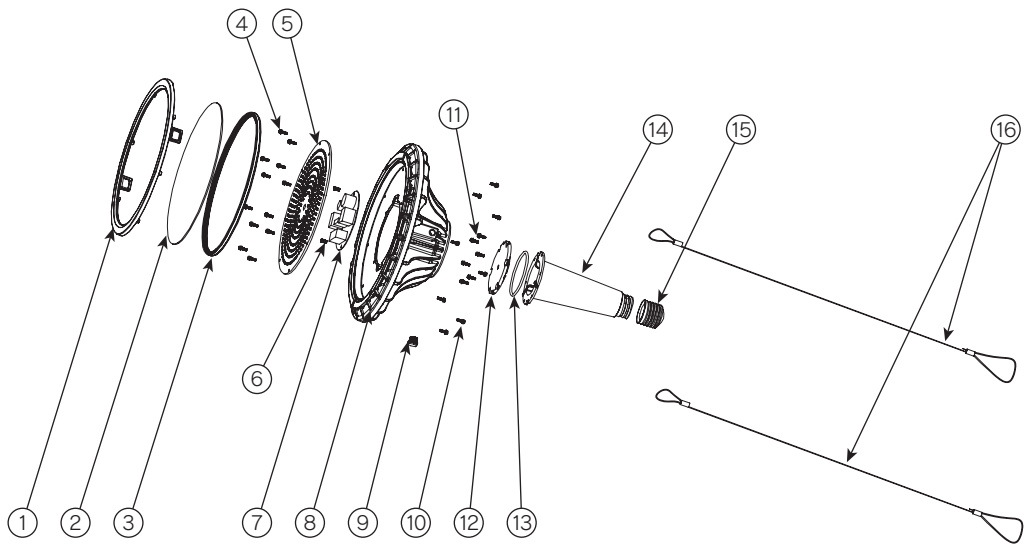

# ROUGH 電源内蔵型高出力LED照明 ソケット型

更新日 2022.12.23  
作成日 2022.12.23

《安全上の注意》  
商品を安全に正しくお使いいただくために、取扱説明書をお読みください。

《使用上の注意》  
1). 本製品の分解、改造は絶対にしないでください。  
2). 目に悪影響を及ぼす恐れがありますので長時間直視するのはおやめください。  
3). 取付け、取外し、清掃時は必ず電源を切ってください。  
4). 落下防止ワイヤーは取扱説明書に従い必ず取り付けてください。

部番	部品名	個数	サイズ	材質	摘要	部番	部品名	個数	サイズ	材質	摘要						
①	レンズホルダー	1	Φ264.5×26mm	ADC12	-	⑨	ゴアテックス	1	M12	-	-	質量	図法	単位	品名	電源内蔵型 LED高天井灯	
②	PCカバー	1	Φ240×2mm	PC	-	⑩	ネジ(ワッシャー付)	8	M3×12mm	SUS304	-					2.92kg	mm
③	シリコンリング	1	Φ243×8.3mm	シリコン	-	⑪	ネジ(ワッシャー付)	6	M3×12mm	SUS304	-	作成	検図	承認	図番	ROUS-A-0005-A	
④	ネジ(ワッシャー付)	12	M3×10mm	SUS304	-	⑫	シリコン板	1	-	シリコン	-					102W	三宅
⑤	LEDアルミ基板	1	-	アルミ/LED2835PKG	-	⑬	シリコンリング	1	-	シリコン	-	器具光束	16,705lm	mm	品名	電源内蔵型 LED高天井灯	
⑥	ネジ(ワッシャー付)	2	M4×8mm	SUS304	-	⑭	E39ネック	1	-	PBT4815	-	発光効率	163.8lm/w			mm	品番
⑦	電源	1	-	-	-	⑮	E39口金	1	-	-	-	保護等級	IP67	承認	図番		
⑧	本体	1	Φ300×138.5mm	AZ91D	-	⑯	落下防止ワイヤー	2	1.0×1500mm	SUS304	-	定格電圧	100-242V 50/60Hz			伊東	株式会社ROUGH
												消費電力	102W				
												特記事項					