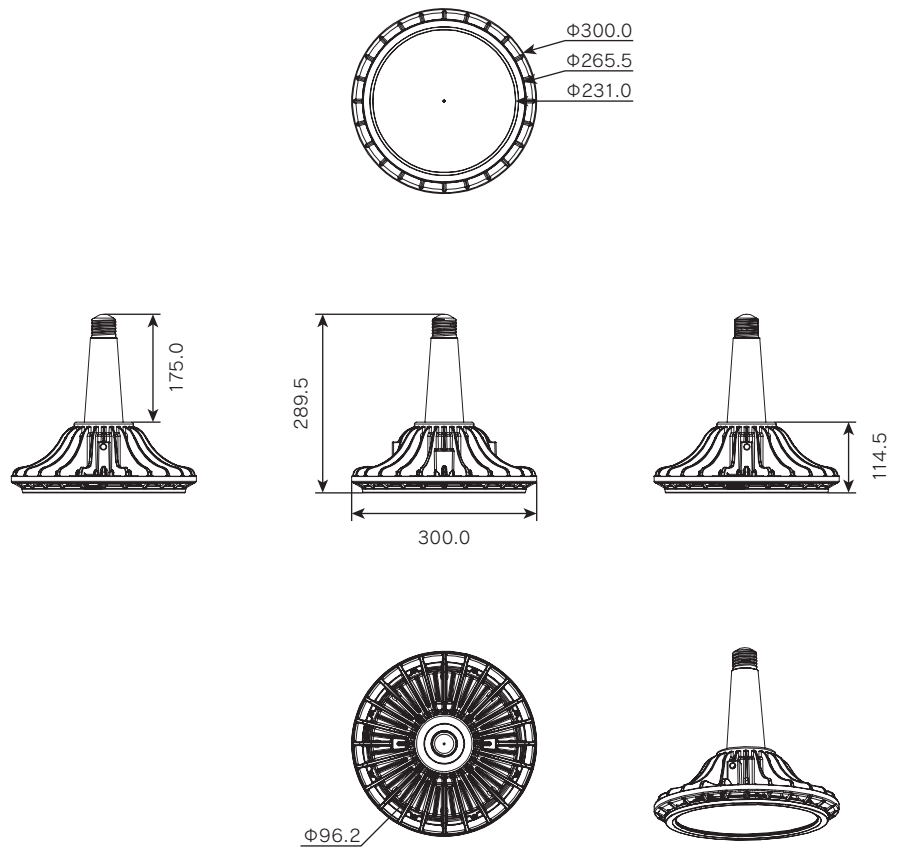

# ROUGH 電源内蔵型高出力LED照明 ソケット型

更新日 2022.12.23  
作成日 2022.12.23

《安全上の注意》  
商品を安全に正しくお使いいただくために、取扱説明書をお読みください。

《使用上の注意》  
1). 本製品の分解、改造は絶対にしないでください。  
2). 目に悪影響を及ぼす恐れがありますので長時間直視するのはおやめください。  
3). 取付け、取外し、清掃時は必ず電源を切ってください。  
4). 落下防止ワイヤーは取扱説明書に従い必ず取り付けてください。

部番	部品名	個数	サイズ	材質	摘要	部番	部品名	個数	サイズ	材質	摘要						
①	レンズホルダー	1	Φ264.5×26mm	ADC12	-	⑨	ゴアテックス	1	M12	-	-	質量	図法	単位	品名	電源内蔵型 LED高天井灯	
②	PCカバー	1	Φ240×2mm	PC	-	⑩	ネジ(ワッシャー付)	8	M3×12mm	SUS304	-					2.92kg	mm
③	シリコンリング	1	Φ243×8.3mm	シリコン	-	⑪	ネジ(ワッシャー付)	6	M3×12mm	SUS304	-	作成	検図	承認	図番	ROUS-A-0005-A	
④	ネジ(ワッシャー付)	12	M3×10mm	SUS304	-	⑫	シリコン板	1	-	シリコン	-					102W	三宅
⑤	LEDアルミ基板	1	-	アルミ/LED2835PKG	-	⑬	シリコンリング	1	-	シリコン	-	器具光束	16,705lm	mm	品名	電源内蔵型 LED高天井灯	
⑥	ネジ(ワッシャー付)	2	M4×8mm	SUS304	-	⑭	E39ネック	1	-	PBT4815	-	発光効率	163.8lm/w			mm	品番
⑦	電源	1	-	-	-	⑮	E39口金	1	-	-	-	保護等級	IP67	承認	図番		
⑧	本体	1	Φ300×138.5mm	AZ91D	-	⑯	落下防止ワイヤー	2	1.0×1500mm	SUS304	-	定格電圧	100-242V 50/60Hz			伊東	株式会社ROUGH
												消費電力	102W				
												特記事項					