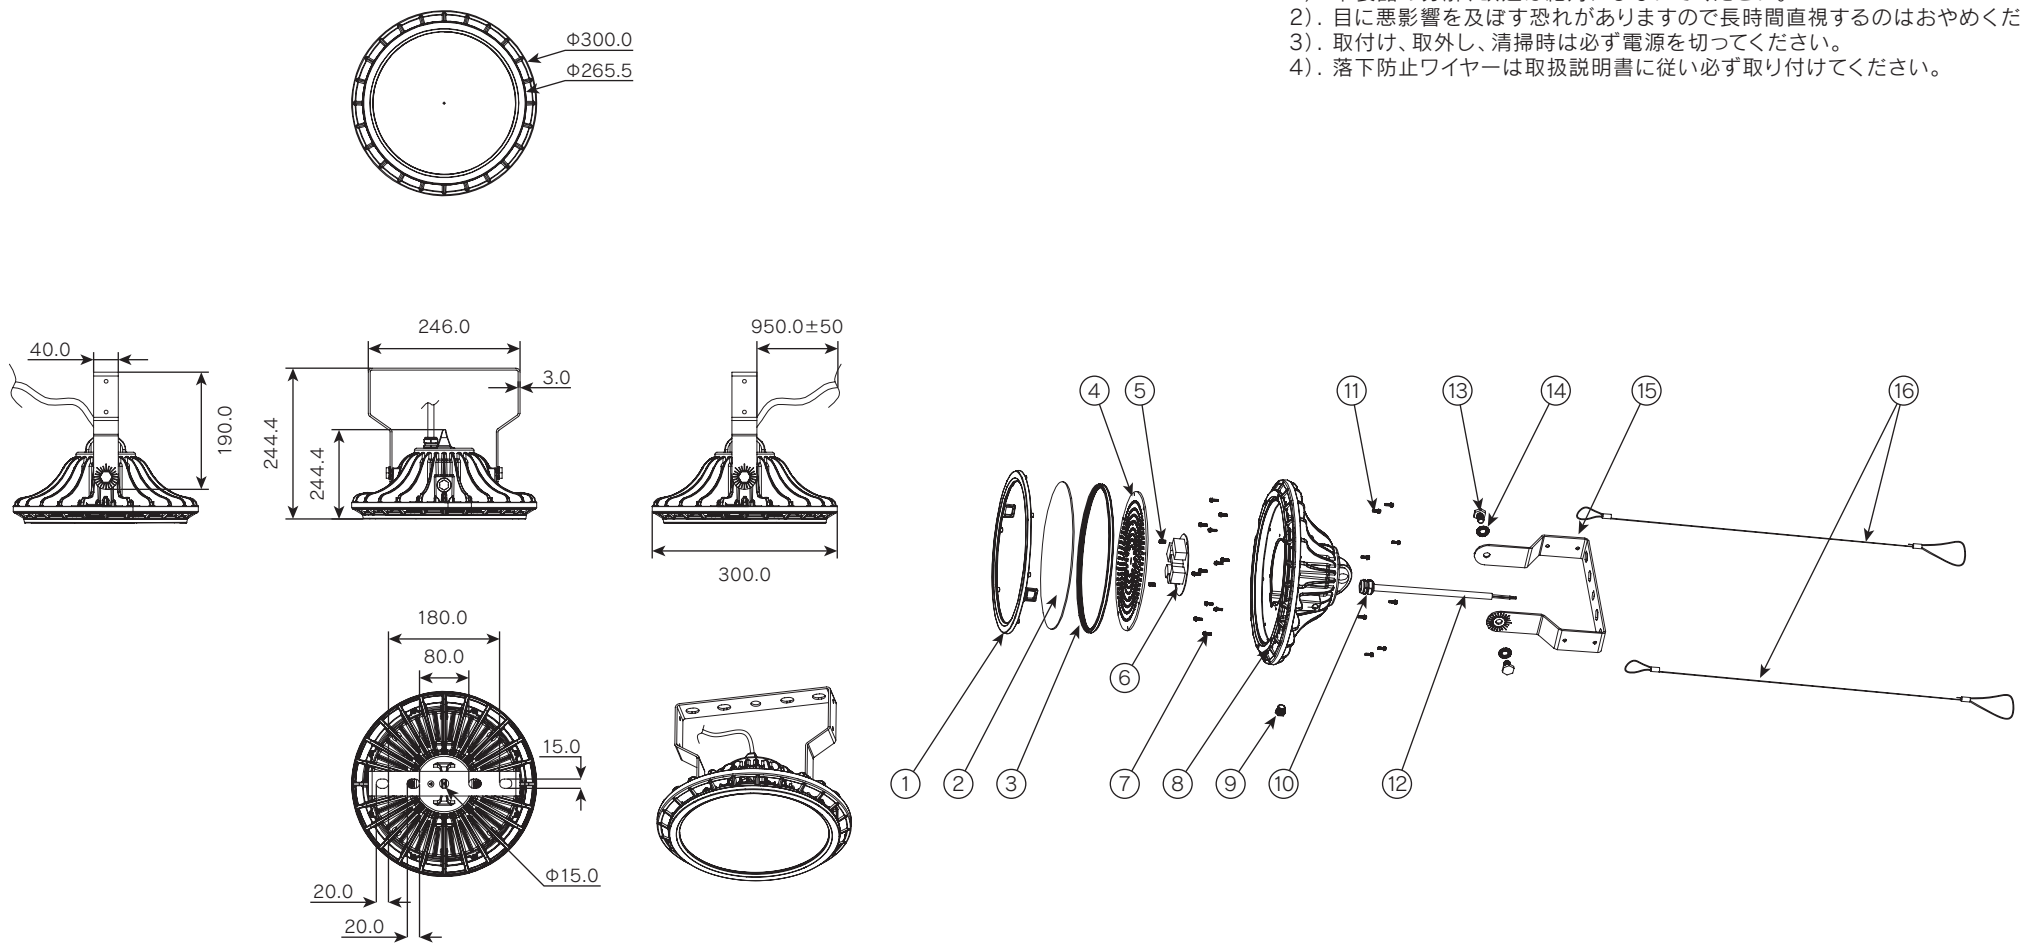

ROUGH 電源内蔵型高出力LED照明 直付け型

更新日 2022.12.23
作成日 2022.12.23

- 《安全上の注意》
商品を安全に正しくお使いいただくために、取扱説明書をお読みください。
- 《使用上の注意》
- 1). 本製品の分解、改造は絶対にしないでください。
 - 2). 目に悪影響を及ぼす恐れがありますので長時間直視するのはおやめください。
 - 3). 取付け、取外し、清掃時は必ず電源を切ってください。
 - 4). 落下防止ワイヤーは取扱説明書に従い必ず取り付けてください。

部番	部品名	個数	サイズ	材質	摘要	部番	部品名	個数	サイズ	材質	摘要					
①	レンズホルダー	1	Φ264.5×26mm	ADC12	-	⑨	ゴアテックス	1	M12	-	-	質量	図法	単位	品名	電源内蔵型 LED高天井灯
②	PCカバー	1	Φ240×2mm	PC	-	⑩	ケーブル防水ナット	1	M20×1.5pitch / Cap 22mm	-	-					3.55kg
③	シリコンリング	1	Φ243×8.3mm	シリコン	-	⑪	ネジ(ワッシャー付)	8	M3×12mm	SUS304	-	作成	検図	承認	図番	
④	LEDアルミ基板	1	-	アルミ/LED2835PKG	-	⑫	ケーブル	1	3×1.25mm ²	SUS304	-					74W
⑤	ネジ(ワッシャー付)	2	M4×8mm	SUS304	-	⑬	ボルト	2	M10×16mm	SUS304	-	消費電力	猪狩	伊東	伊東	
⑥	電源	1	-	-	-	⑭	ワッシャー(セルフロック座金)	2	10.3×21×2.2mm	SUS304	-					特記事項
⑦	ネジ(ワッシャー付)	12	M3×10mm	SUS304	-	⑮	ブラケット	1	246×190×40mm	SGCC1	-	74W	猪狩	伊東	伊東	
⑧	本体	1	Φ300×138.5mm	AZ91D	-	⑯	落下防止ワイヤー	2	1.0×1500mm	SUS304	-					74W