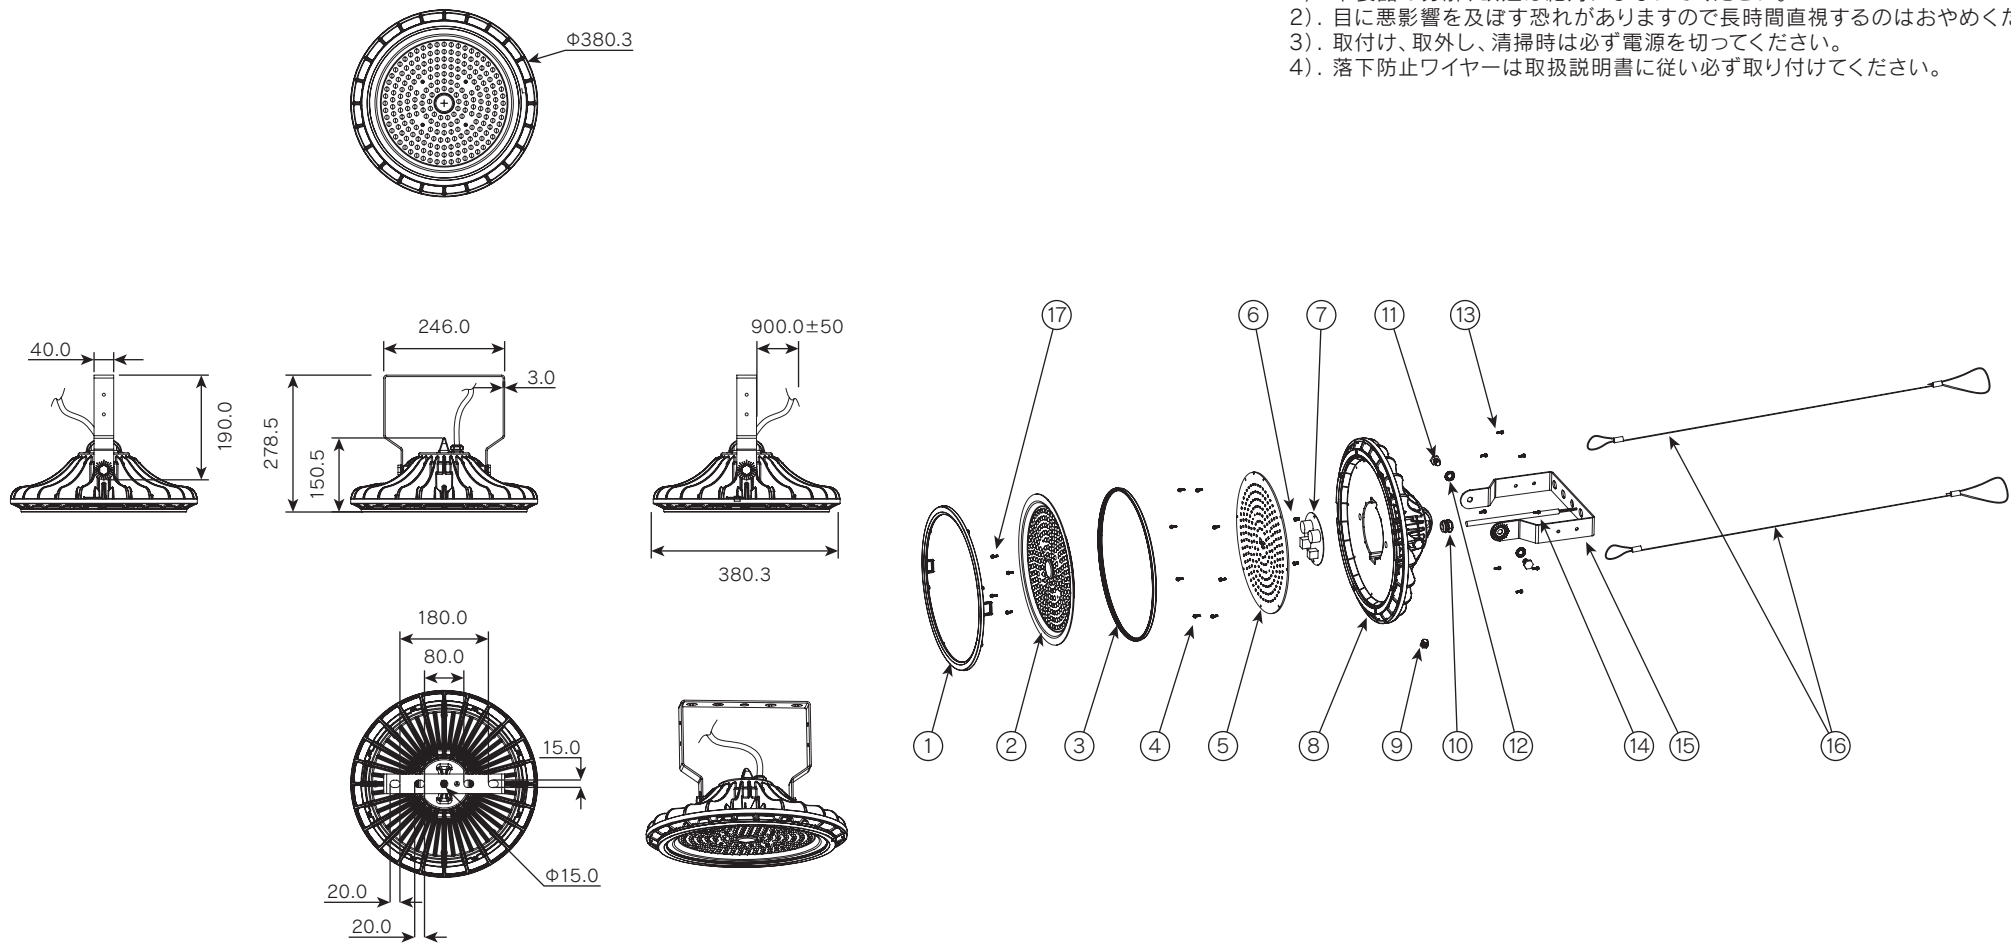

ROUGH 電源内蔵型高出力LED照明 直付け型

更新日 2024.05.02
作成日 2024.05.02

- 《安全上の注意》
商品を安全に正しくお使いいただくために、取扱説明書をお読みください。
- 《使用上の注意》
- 1) 本製品の分解、改造は絶対にしないでください。
 - 2) 目に悪影響を及ぼす恐れがありますので長時間直視するのはおやめください。
 - 3) 取付け、取外し、清掃時は必ず電源を切ってください。
 - 4) 落下防止ワイヤーは取扱説明書に従い必ず取り付けてください。

部番	部品名	個数	サイズ	材質	摘要	部番	部品名	個数	サイズ	材質	摘要						
①	レンズホルダー	1	Φ338.2×24.5mm	ADC12	-	⑩	ケーブル防水ナット	1	M20×1.5pitch / Cap 22mm	-	-	質量	図法	単位	品名	電源内蔵型 LED高天井灯	
②	PCカバー	1	Φ310×2mm	PC	-	⑪	ボルト	2	M10×16mm	SUS304	-					-	⊕
③	シリコンリング	1	Φ314×8.3mm	シリコン	-	⑫	ワッシャー(セルフロック座金)	2	10.3×21×2.2mm	SUS304	-	保護等級	作成	検図	承認		
④	ネジ(ワッシャー付)	8	M3×10mm	SUS304	-	⑬	ネジ(ワッシャー付)	8	M3×12mm	SUS304	-					定格電圧	消費電力
⑤	LEDアルミ基板	1	-	アルミ/LED3030PKG	-	⑭	ケーブル	1	3×1.25mm ²	SUS304	-	100-242V 50/60Hz	210W				
⑥	ネジ(ワッシャー付)	2	M4×8mm	SUS304	-	⑮	ブラケット	1	246×213×40mm	SGCC	-			定格電流			
⑦	電源	1	-	-	-	⑯	落下防止ワイヤー	2	1.0×1500mm	SUS304	-	2.10-0.87A					
⑧	本体	1	Φ380.3×144mm	AZ91D	-	⑰	ネジ(シリコンゴム付)	4	M3×12mm	SUS304	-						
⑨	ゴアテックス	1	M12	-	-						消費電力	210W					
											特記事項						